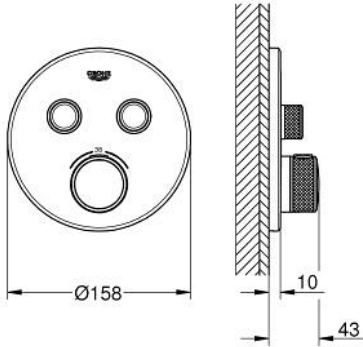

### ÜRÜN AÇIKLAMASI

- Renk: krom
- montaj için GROHE Rapido Smartbox iç gövde 35 604
- GROHE FastFixation özellikli metal duvar rozeti, 6° sağa sola ayarlanabilir
- GROHE LongLife kaplama
- Açma-kapama için SmartControl buton, GROHE EcoJoy su tasarruflu akıştan tam akışa kadar hacim ayarlaması yapmak için kullanılır
- değiştirilebilir semboller
- GROHE TurboStat ile sabit sıcaklık
- GROHE ProGrip kolay tutuş için tırtıklı yüzey
- GROHE SafeStop 38°C'de sabitlenebilir sıcaklık
- <strong>GROHE SafeStop Plus</strong>; ilave 43°C veya 46°C'ye kadar sabitleyici ısı ayarı
- entegre çek valf ve filtre
- aynı anda çoklu çıkış kullanılabilir
- without roughing-in set 35 600/35 604 (please order separately)
- akış performansı: çıkış B = 24 l/min çıkış C = 26 l/min çıkış B+C = 29 l/min

### YEDEK PARÇALAR, Ocak 2020 – now

- 1: Montaj plakası (Sipariş no. 48363000)
  - 2: sıcaklık kontrolü kolu (Sipariş no. 49029000)
  - 2.1: Kapak (Sipariş no. 1015030000)
  - 2.2: handle adaptor (Sipariş no. 1015059990)
  - 3: Rozet (Sipariş no. 49032000)
  - 4: Basma butonu (Sipariş no. 48361000)
  - 4.1: pushbutton (Sipariş no. 14077000)
  - 5: Kartuş (Sipariş no. 48359000)
  - 5.1: Mil (Sipariş no. 49088000)
  - 6: Termostatik kompak kartuş 3/4 (Sipariş no. 49028000)
  - 7: çek valf (Sipariş no. 47979000)
  - 8: conta (Sipariş no. 48360000)
  - 9: Soket anahtarı (Sipariş no. 49059000)\*
  - 10: Geri tepme koruma kombinasyonu (Sipariş no. 14055000)\*
  - 11: GROHE TurboStat kartuş 3/4" (Sipariş no. 49003000)\*
  - 12: Su akışı engelleyici (Sipariş no. 1405300M)\*
  - 13: Universal uzatma seti, 25 mm (Sipariş no. 14048000)\*
- \*Özel aksesuarlar