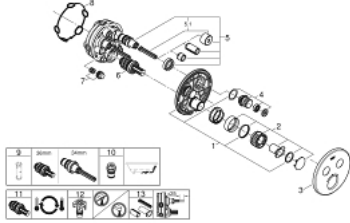

### ÜRÜN AÇIKLAMASI

- Renk: krom
- montaj için GROHE Rapido Smartbox iç gövde 35 604
- GROHE FastFixation özellikli metal duvar rozeti, 6° sağa sola ayarlanabilir
- GROHE LongLife kaplama
- Açma-kapama için SmartControl buton, GROHE EcoJoy su tasarruflu akıştan tam akışa kadar hacim ayarlaması yapmak için kullanılır
- değiştirilebilir semboller
- GROHE TurboStat ile sabit sıcaklık
- GROHE ProGrip kolay tutuş için tırtıklı yüzey
- GROHE SafeStop 38°C'de sabitlenebilir sıcaklık
- <strong>GROHE SafeStop Plus</strong>; ilave 43°C veya 46°C'ye kadar sabitleyici ısı ayarı
- entegre çek valf ve filtre
- aynı anda çoklu çıkış kullanılabilir
- without roughing-in set 35 600/35 604 (please order separately)
- akış performansı: çıkış B = 24 l/min çıkış C = 26 l/min çıkış B+C = 29 l/min

### YEDEK PARÇALAR, Ocak 2020 – now

- 1: Montaj plakası (Sipariş no. 48363000)
  - 2: sıcaklık kontrolü kolu (Sipariş no. 49029000)
  - 2.1: Kapak (Sipariş no. 1015030000)
  - 2.2: handle adaptor (Sipariş no. 1015059990)
  - 3: Rozet (Sipariş no. 49032000)
  - 4: Basma butonu (Sipariş no. 48361000)
  - 4.1: pushbutton (Sipariş no. 14077000)
  - 5: Kartuş (Sipariş no. 48359000)
  - 5.1: Mil (Sipariş no. 49088000)
  - 6: Termostatik kompak kartuş 3/4 (Sipariş no. 49028000)
  - 7: çek valf (Sipariş no. 47979000)
  - 8: conta (Sipariş no. 48360000)
  - 9: Soket anahtarı (Sipariş no. 49059000)\*
  - 10: Geri tepme koruma kombinasyonu (Sipariş no. 14055000)\*
  - 11: GROHE TurboStat kartuş 3/4" (Sipariş no. 49003000)\*
  - 12: Su akışı engelleyici (Sipariş no. 1405300M)\*
  - 13: Universal uzatma seti, 25 mm (Sipariş no. 14048000)\*
- \*Özel aksesuarlar