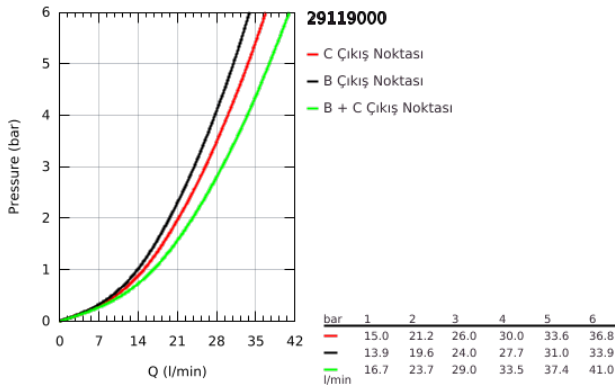

## 29 119 000 GROHTHERM SMARTCONTROL ÇİFT VALFLİ AKIŞ KONTROLLÜ, ANKASTRE TERMOSTATİK DUŞ BATARYASI

### ÜRÜN AÇIKLAMASI

- Renk: krom
- montaj için GROHE Rapido Smartbox iç gövde 35 604
- GROHE FastFixation özellikli metal duvar rozeti, 6° sağa sola ayarlanabilir
- GROHE LongLife kaplama
- Açma-kapama için SmartControl buton, GROHE EcoJoy su tasarruflu akıştan tam akışa kadar hacim ayarlaması yapmak için kullanılır
- değiştirilebilir semboller
- GROHE TurboStat ile sabit sıcaklık
- GROHE ProGrip kolay tutuş için tırtıklı yüzey
- GROHE SafeStop 38°C'de sabitlenebilir sıcaklık
- <strong>GROHE SafeStop Plus</strong>; ilave 43°C veya 46°C'ye kadar sabitleyici ısı ayarı
- entegre çek valf ve filtre
- aynı anda çoklu çıkış kullanılabilir
- without roughing-in set 35 600/35 604 (please order separately)
- akış performansı: çıkış B = 24 l/min çıkış C = 26 l/min çıkış B+C = 29 l/min