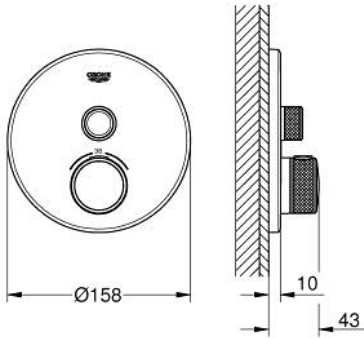

29 118 MS0 GROHTHERM SMARTCONTROL TEK VALFLİ AKIŞ KONTROLLÜ, ANKASTRE TERMOSTATİK DUŞ BATARYASI

ÜRÜN AÇIKLAMASI

- Renk: satin steel
- montaj için GROHE Rapido Smartbox iç gövde 35 604
- GROHE FastFixation özellikli metal duvar rozeti, 6° sağa sola ayarlanabilir
- GROHE LongLife kaplama
- Açma-kapama için SmartControl buton, GROHE EcoJoy su tasarruflu akıştan tam akışa kadar hacim ayarlaması yapmak için kullanılır
- değiştirilebilir semboller
- GROHE TurboStat ile sabit sıcaklık
- GROHE SafeStop 38°C'de sabitlenebilir sıcaklık
- GROHE SafeStop Plus ilave 43°C veya 46°C'ye kadar sabitleyici ısı ayarı
- entegre çek valf ve filtre
- without roughing-in set 35 600/35 604 (please order separately)
- akış performansı: çıkış A (harici kapatma) = 34 l/min; çıkış B/C = 29 l/min