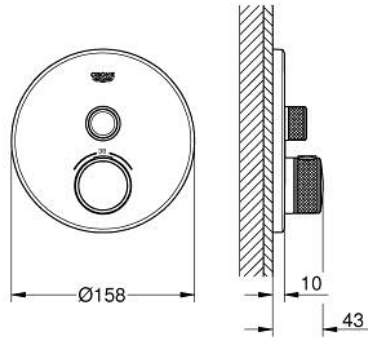

## 29 118 MG0 GROHTHERM SMARTCONTROL TEK VALFLİ AKIŞ KONTROLLÜ, ANKASTRE TERMOSTATİK DUŞ BATARYASI

### ÜRÜN AÇIKLAMASI

- Renk: satin graphite
- montaj için GROHE Rapido Smartbox iç gövde 35 604
- GROHE FastFixation özellikli metal duvar rozeti, 6° sağa sola ayarlanabilir
- GROHE LongLife kaplama
- Açma-kapama için SmartControl buton, GROHE EcoJoy su tasarruflu akıştan tam akışa kadar hacim ayarlaması yapmak için kullanılır
- değiştirilebilir semboller
- GROHE TurboStat ile sabit sıcaklık
- GROHE SafeStop 38°C'de sabitlenebilir sıcaklık
- <strong>GROHE SafeStop Plus</strong> ilave 43°C veya 46°C'ye kadar sabitleyici ısı ayarı
- entegre çek valf ve filtre
- without roughing-in set 35 600/35 604 (please order separately)
- akış performansı: çıkış A (harici kapatma) = 34 l/min çıkış B/C = 29 l/min