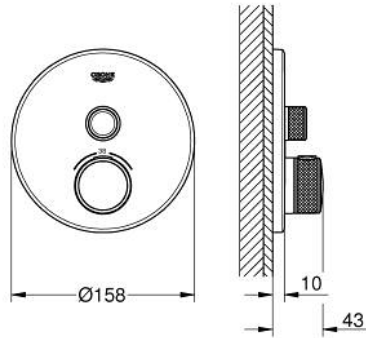

29 118 GN0 GROHTHERM SMARTCONTROL TEK VALFLİ AKIŞ KONTROLLÜ, ANKASTRE TERMOSTATİK DUŞ BATARYASI

ÜRÜN AÇIKLAMASI

- Renk: brushed cool sunrise
- montaj için GROHE Rapido Smartbox iç gövde 35 604
- GROHE FastFixation özellikli metal duvar rozeti, 6° sağa sola ayarlanabilir
- GROHE LongLife kaplama
- Açma-kapama için SmartControl buton, GROHE EcoJoy su tasarruflu akıştan tam akışa kadar hacim ayarlaması yapmak için kullanılır
- değiştirilebilir semboller
- GROHE TurboStat ile sabit sıcaklık
- GROHE SafeStop 38°C'de sabitlenebilir sıcaklık
- GROHE SafeStop Plus ilave 43°C veya 46°C'ye kadar sabitleyici ısı ayarı
- entegre çek valf ve filtre
- without roughing-in set 35 600/35 604 (please order separately)
- akış performansı: çıkış A (harici kapatma) = 34 l/min; çıkış B/C = 29 l/min