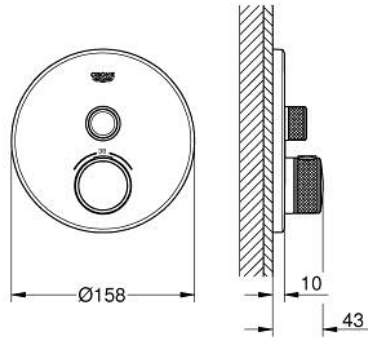

29 118 GL0 GROHTHERM SMARTCONTROL TEK VALFLİ AKIŞ KONTROLLÜ, ANKASTRE TERMOSTATİK DUŞ BATARYASI

ÜRÜN AÇIKLAMASI

- Renk: cool sunrise
- montaj için GROHE Rapido Smartbox iç gövde 35 604
- GROHE FastFixation özellikli metal duvar rozeti, 6° sağa sola ayarlanabilir
- GROHE LongLife kaplama
- Açma-kapama için SmartControl buton, GROHE EcoJoy su tasarruflu akıştan tam akışa kadar hacim ayarlaması yapmak için kullanılır
- değiştirilebilir semboller
- GROHE TurboStat ile sabit sıcaklık
- GROHE SafeStop 38°C'de sabitlenebilir sıcaklık
- GROHE SafeStop Plus ilave 43°C veya 46°C'ye kadar sabitleyici ısı ayarı
- entegre çek valf ve filtre
- without roughing-in set 35 600/35 604 (please order separately)
- akış performansı: çıkış A (harici kapatma) = 34 l/min; çıkış B/C = 29 l/min