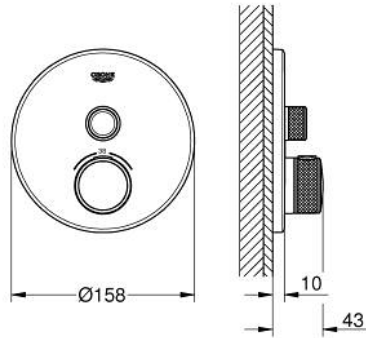

29 118 DL0 GROHTHERM SMARTCONTROL TEK VALFLİ AKIŞ KONTROLLÜ, ANKASTRE TERMOSTATİK DUŞ BATARYASI

ÜRÜN AÇIKLAMASI

- Renk: brushed warm sunset
- montaj için GROHE Rapido Smartbox iç gövde 35 604
- GROHE FastFixation özellikli metal duvar rozeti, 6° sağa sola ayarlanabilir
- GROHE LongLife kaplama
- Açma-kapama için SmartControl buton, GROHE EcoJoy su tasarruflu akıştan tam akışa kadar hacim ayarlaması yapmak için kullanılır
- değiştirilebilir semboller
- GROHE TurboStat ile sabit sıcaklık
- GROHE SafeStop 38°C'de sabitlenebilir sıcaklık
- GROHE SafeStop Plus ilave 43°C veya 46°C'ye kadar sabitleyici ısı ayarı
- entegre çek valf ve filtre
- without roughing-in set 35 600/35 604 (please order separately)
- akış performansı: çıkış A (harici kapatma) = 34 l/min; çıkış B/C = 29 l/min