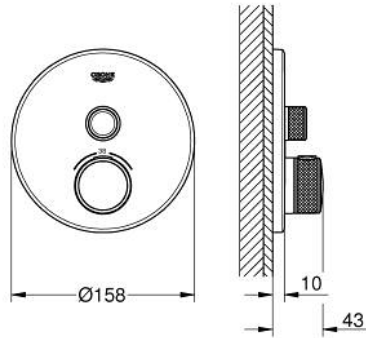

29 118 DC0 GROHTHERM SMARTCONTROL TEK VALFLİ AKIŞ KONTROLLÜ, ANKASTRE TERMOSTATİK DUŞ BATARYASI

ÜRÜN AÇIKLAMASI

- Renk: paslanmaz çelik
- montaj için GROHE Rapido Smartbox iç gövde 35 604
- GROHE FastFixation özellikli metal duvar rozeti, 6° sağa sola ayarlanabilir
- GROHE LongLife kaplama
- Açma-kapama için SmartControl buton, GROHE EcoJoy su tasarruflu akıştan tam akışa kadar hacim ayarlaması yapmak için kullanılır
- değiştirilebilir semboller
- GROHE TurboStat ile sabit sıcaklık
- GROHE SafeStop 38°C'de sabitlenebilir sıcaklık
- GROHE SafeStop Plus ilave 43°C veya 46°C'ye kadar sabitleyici ısı ayarı
- entegre çek valf ve filtre
- without roughing-in set 35 600/35 604 (please order separately)
- akış performansı: çıkış A (harici kapatma) = 34 l/min; çıkış B/C = 29 l/min

29 118 DC0 GROHTHERM SMARTCONTROL TEK VALFLİ AKIŞ KONTROLLÜ, ANKASTRE TERMOSTATİK DUŞ BATARYASI

YEDEK PARÇALAR, Ocak 2020 – now

- 1: Montaj plakası (Sipariş no. 48362000)
 - 2: sıcaklık kontrolü kolu (Sipariş no. 49029DC0)
 - 3: Rozet (Sipariş no. 49030DC0)
 - 4: Basma butonu (Sipariş no. 48361DC0)
 - 4.1: pushbutton (Sipariş no. 14077000)
 - 5: Kartuş (Sipariş no. 48359000)
 - 5.1: Mil (Sipariş no. 49088000)
 - 6: Termostatik kompakt kartuş 3/4" (Sipariş no. 49028000)
 - 7: Çek-valf (Sipariş no. 49085000)
 - 8: conta (Sipariş no. 48360000)
 - 9: Soket anahtarı (Sipariş no. 49059000)*
 - 10: GROHE TurboStat kartuş 3/4" (Sipariş no. 49003000)*
 - 11: Su akışı engelleyici (Sipariş no. 1405300M)*
 - 12: Universal uzatma seti, 25 mm (Sipariş no. 14048000)*
- *Özel aksesuarlar