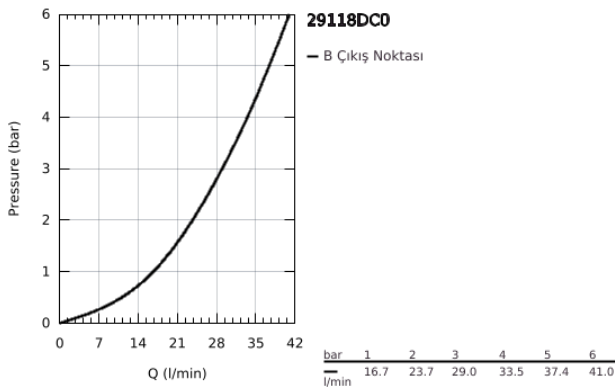

29 118 DC0 GROHTHERM SMARTCONTROL TEK VALFLİ AKIŞ KONTROLLÜ, ANKASTRE TERMOSTATİK DUŞ BATARYASI

ÜRÜN AÇIKLAMASI

- Renk: paslanmaz çelik
- montaj için GROHE Rapido Smartbox iç gövde 35 604
- GROHE FastFixation özellikli metal duvar rozeti, 6° sağa sola ayarlanabilir
- GROHE LongLife kaplama
- Açma-kapama için SmartControl buton, GROHE EcoJoy su tasarruflu akıştan tam akışa kadar hacim ayarlaması yapmak için kullanılır
- değiştirilebilir semboller
- GROHE TurboStat ile sabit sıcaklık
- GROHE SafeStop 38°C'de sabitlenebilir sıcaklık
- GROHE SafeStop Plus ilave 43°C veya 46°C'ye kadar sabitleyici ısı ayarı
- entegre çek valf ve filtre
- without roughing-in set 35 600/35 604 (please order separately)
- akış performansı: çıkış A (harici kapatma) = 34 l/min; çıkış B/C = 29 l/min

29 118 DC0 GROHTHERM SMARTCONTROL TEK VALFLİ AKIŞ KONTROLLÜ, ANKASTRE TERMOSTATİK DUŞ BATARYASI

YEDEK PARÇALAR, Ocak 2020 – now

- 1: Montaj plakası (Sipariş no. 48362000)
 - 2: sıcaklık kontrolü kolu (Sipariş no. 49029DC0)
 - 3: Rozet (Sipariş no. 49030DC0)
 - 4: Basma butonu (Sipariş no. 48361DC0)
 - 4.1: pushbutton (Sipariş no. 14077000)
 - 5: Kartuş (Sipariş no. 48359000)
 - 5.1: Mil (Sipariş no. 49088000)
 - 6: Termostatik kompakt kartuş 3/4" (Sipariş no. 49028000)
 - 7: Çek-valf (Sipariş no. 49085000)
 - 8: conta (Sipariş no. 48360000)
 - 9: Soket anahtarı (Sipariş no. 49059000)*
 - 10: GROHE TurboStat kartuş 3/4" (Sipariş no. 49003000)*
 - 11: Su akışı engelleyici (Sipariş no. 1405300M)*
 - 12: Universal uzatma seti, 25 mm (Sipariş no. 14048000)*
- *Özel aksesuarlar