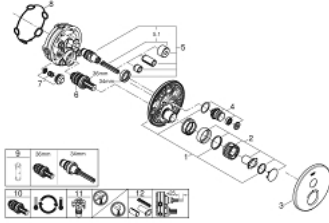

29 118 DC0 GROHTHERM SMARTCONTROL TEK VALFLİ AKIŞ KONTROLLÜ, ANKASTRE TERMOSTATİK DUŞ BATARYASI

ÜRÜN AÇIKLAMASI

- Renk: paslanmaz çelik
- montaj için GROHE Rapido Smartbox iç gövde 35 604
- GROHE FastFixation özellikli metal duvar rozeti, 6° sağa sola ayarlanabilir
- GROHE LongLife kaplama
- Açma-kapama için SmartControl buton, GROHE EcoJoy su tasarruflu akıştan tam akışa kadar hacim ayarlaması yapmak için kullanılır
- değiştirilebilir semboller
- GROHE TurboStat ile sabit sıcaklık
- GROHE SafeStop 38°C'de sabitlenebilir sıcaklık
- GROHE SafeStop Plus ilave 43°C veya 46°C'ye kadar sabitleyici ısı ayarı
- entegre çek valf ve filtre
- without roughing-in set 35 600/35 604 (please order separately)
- akış performansı: çıkış A (harici kapatma) = 34 l/min; çıkış B/C = 29 l/min

29 118 DC0 GROHTHERM SMARTCONTROL TEK VALFLİ AKIŞ KONTROLLÜ, ANKASTRE TERMOSTATİK DUŞ BATARYASI

YEDEK PARÇALAR, Ocak 2020 – now

- 1: Montaj plakası (Sipariş no. 48362000)
 - 2: sıcaklık kontrolü kolu (Sipariş no. 49029DC0)
 - 3: Rozet (Sipariş no. 49030DC0)
 - 4: Basma butonu (Sipariş no. 48361DC0)
 - 4.1: pushbutton (Sipariş no. 14077000)
 - 5: Kartuş (Sipariş no. 48359000)
 - 5.1: Mil (Sipariş no. 49088000)
 - 6: Termostatik kompakt kartuş 3/4" (Sipariş no. 49028000)
 - 7: Çek-valf (Sipariş no. 49085000)
 - 8: conta (Sipariş no. 48360000)
 - 9: Soket anahtarı (Sipariş no. 49059000)*
 - 10: GROHE TurboStat kartuş 3/4" (Sipariş no. 49003000)*
 - 11: Su akışı engelleyici (Sipariş no. 1405300M)*
 - 12: Universal uzatma seti, 25 mm (Sipariş no. 14048000)*
- *Özel aksesuarlar