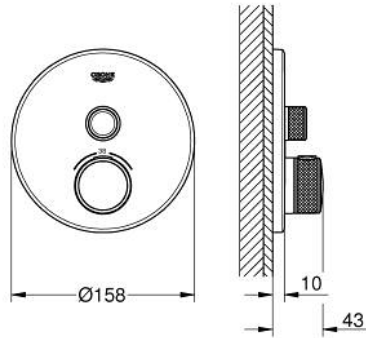

## 29 118 DA0 GROHTHERM SMARTCONTROL TEK VALFLİ AKIŞ KONTROLLÜ, ANKASTRE TERMOSTATİK DUŞ BATARYASI

### ÜRÜN AÇIKLAMASI

- Renk: warm sunset
- montaj için GROHE Rapido Smartbox iç gövde 35 604
- GROHE FastFixation özellikli metal duvar rozeti, 6° sağa sola ayarlanabilir
- GROHE LongLife kaplama
- Açma-kapama için SmartControl buton, GROHE EcoJoy su tasarruflu akıştan tam akışa kadar hacim ayarlaması yapmak için kullanılır
- değiştirilebilir semboller
- GROHE TurboStat ile sabit sıcaklık
- GROHE SafeStop 38°C'de sabitlenebilir sıcaklık
- <strong>GROHE SafeStop Plus</strong> ilave 43°C veya 46°C'ye kadar sabitleyici ısı ayarı
- entegre çek valf ve filtre
- without roughing-in set 35 600/35 604 (please order separately)
- akış performansı: çıkış A (harici kapatma) = 34 l/min; çıkış B/C = 29 l/min