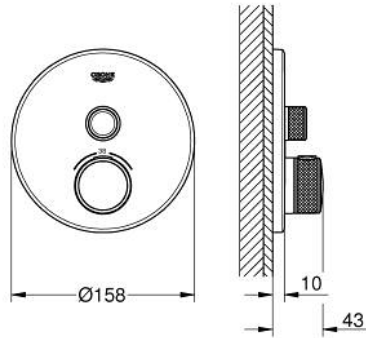

29 118 AL0 GROHTHERM SMARTCONTROL TEK VALFLİ AKIŞ KONTROLLÜ, ANKASTRE TERMOSTATİK DUŞ BATARYASI

ÜRÜN AÇIKLAMASI

- Renk: brushed hard graphite
- montaj için GROHE Rapido Smartbox iç gövde 35 604
- GROHE FastFixation özellikli metal duvar rozeti, 6° sağa sola ayarlanabilir
- GROHE LongLife kaplama
- Açma-kapama için SmartControl buton, GROHE EcoJoy su tasarruflu akıştan tam akışa kadar hacim ayarlaması yapmak için kullanılır
- değiştirilebilir semboller
- GROHE TurboStat ile sabit sıcaklık
- GROHE SafeStop 38°C'de sabitlenebilir sıcaklık
- GROHE SafeStop Plus ilave 43°C veya 46°C'ye kadar sabitleyici ısı ayarı
- entegre çek valf ve filtre
- without roughing-in set 35 600/35 604 (please order separately)
- akış performansı: çıkış A (harici kapatma) = 34 l/min; çıkış B/C = 29 l/min