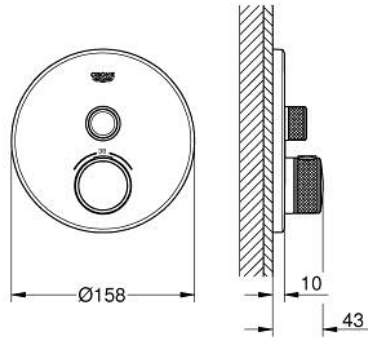

29 118 A00 GROHTHERM SMARTCONTROL TEK VALFLİ AKIŞ KONTROLLÜ, ANKASTRE TERMOSTATİK DUŞ BATARYASI

ÜRÜN AÇIKLAMASI

- Renk: hard graphite
- montaj için GROHE Rapido Smartbox iç gövde 35 604
- GROHE FastFixation özellikli metal duvar rozeti, 6° sağa sola ayarlanabilir
- GROHE LongLife kaplama
- Açma-kapama için SmartControl buton, GROHE EcoJoy su tasarruflu akıştan tam akışa kadar hacim ayarlaması yapmak için kullanılır
- değiştirilebilir semboller
- GROHE TurboStat ile sabit sıcaklık
- GROHE SafeStop 38°C'de sabitlenebilir sıcaklık
- GROHE SafeStop Plus ilave 43°C veya 46°C'ye kadar sabitleyici ısı ayarı
- entegre çek valf ve filtre
- without roughing-in set 35 600/35 604 (please order separately)
- akış performansı: çıkış A (harici kapatma) = 34 l/min; çıkış B/C = 29 l/min