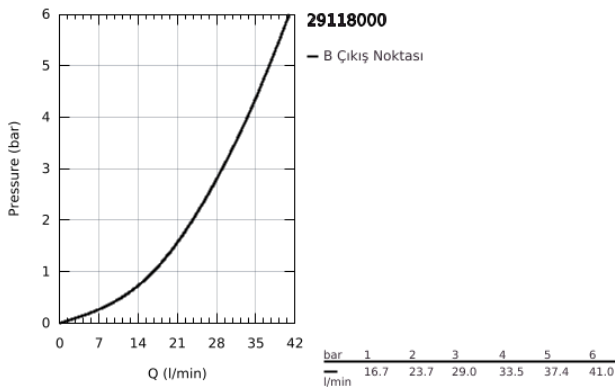

29 118 000 GROHTHERM SMARTCONTROL TEK VALFLİ AKIŞ KONTROLLÜ, ANKASTRE TERMOSTATİK DUŞ BATARYASI

ÜRÜN AÇIKLAMASI

- Renk: krom
- montaj için GROHE Rapido Smartbox iç gövde 35 604
- GROHE FastFixation özellikli metal duvar rozeti, 6° sağa sola ayarlanabilir
- GROHE LongLife kaplama
- Açma-kapama için SmartControl buton, GROHE EcoJoy su tasarruflu akıştan tam akışa kadar hacim ayarlaması yapmak için kullanılır
- değiştirilebilir semboller
- GROHE TurboStat ile sabit sıcaklık
- GROHE ProGrip kolay tutuş için tırtıklı yüzey
- GROHE SafeStop 38°C'de sabitlenebilir sıcaklık
- GROHE SafeStop Plus; ilave 43°C veya 46°C'ye kadar sabitleyici ısı ayarı
- entegre çek valf ve filtre
- without roughing-in set 35 600/35 604 (please order separately)
- akış performansı: çıkış A (harici kapatma) = 34 l/min çıkış B/C = 29 l/min

29 118 000 GROHTHERM SMARTCONTROL TEK VALFLİ AKIŞ KONTROLLÜ, ANKASTRE TERMOSTATİK DUŞ BATARYASI

YEDEK PARÇALAR, Ocak 2020 – now

- 1: Montaj plakası (Sipariş no. 48362000)
 - 2: sıcaklık kontrolü kolu (Sipariş no. 49029000)
 - 2.1: Kapak (Sipariş no. 1015030000)
 - 2.2: handle adaptor (Sipariş no. 1015059990)
 - 3: Rozet (Sipariş no. 49030000)
 - 4: Basma butonu (Sipariş no. 48361000)
 - 4.1: pushbutton (Sipariş no. 14077000)
 - 5: Kartuş (Sipariş no. 48359000)
 - 5.1: Mil (Sipariş no. 49088000)
 - 6: Termostatik kompakt kartuş 3/4" (Sipariş no. 49028000)
 - 7: Çek-valf (Sipariş no. 49085000)
 - 8: conta (Sipariş no. 48360000)
 - 9: Soket anahtarı (Sipariş no. 49059000)*
 - 10: GROHE TurboStat kartuş 3/4" (Sipariş no. 49003000)*
 - 11: Su akışı engelleyici (Sipariş no. 1405300M)*
 - 12: Universal uzatma seti, 25 mm (Sipariş no. 14048000)*
- *Özel aksesuarlar