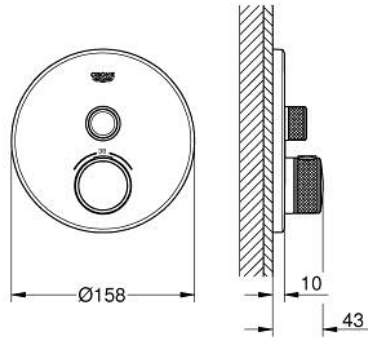

29 118 000 GROHTHERM SMARTCONTROL TEK VALFLİ AKIŞ KONTROLLÜ, ANKASTRE TERMOSTATİK DUŞ BATARYASI

ÜRÜN AÇIKLAMASI

- Renk: krom
- montaj için GROHE Rapido Smartbox iç gövde 35 604
- GROHE FastFixation özellikli metal duvar rozeti, 6° sağa sola ayarlanabilir
- GROHE LongLife kaplama
- Açma-kapama için SmartControl buton, GROHE EcoJoy su tasarruflu akıştan tam akışa kadar hacim ayarlaması yapmak için kullanılır
- değiştirilebilir semboller
- GROHE TurboStat ile sabit sıcaklık
- GROHE ProGrip kolay tutuş için tırtıklı yüzey
- GROHE SafeStop 38°C'de sabitlenebilir sıcaklık
- GROHE SafeStop Plus; ilave 43°C veya 46°C'ye kadar sabitleyici ısı ayarı
- entegre çek valf ve filtre
- without roughing-in set 35 600/35 604 (please order separately)
- akış performansı: çıkış A (harici kapatma) = 34 l/min çıkış B/C = 29 l/min

29 118 000 GROHTHERM SMARTCONTROL TEK VALFLİ AKIŞ KONTROLLÜ, ANKASTRE TERMOSTATİK DUŞ BATARYASI

YEDEK PARÇALAR, Ocak 2020 – now

- 1: Montaj plakası (Sipariş no. 48362000)
 - 2: sıcaklık kontrolü kolu (Sipariş no. 49029000)
 - 2.1: Kapak (Sipariş no. 1015030000)
 - 2.2: handle adaptor (Sipariş no. 1015059990)
 - 3: Rozet (Sipariş no. 49030000)
 - 4: Basma butonu (Sipariş no. 48361000)
 - 4.1: pushbutton (Sipariş no. 14077000)
 - 5: Kartuş (Sipariş no. 48359000)
 - 5.1: Mil (Sipariş no. 49088000)
 - 6: Termostatik kompakt kartuş 3/4" (Sipariş no. 49028000)
 - 7: Çek-valf (Sipariş no. 49085000)
 - 8: conta (Sipariş no. 48360000)
 - 9: Soket anahtarı (Sipariş no. 49059000)*
 - 10: GROHE TurboStat kartuş 3/4" (Sipariş no. 49003000)*
 - 11: Su akışı engelleyici (Sipariş no. 1405300M)*
 - 12: Universal uzatma seti, 25 mm (Sipariş no. 14048000)*
- *Özel aksesuarlar