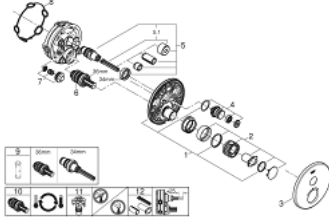

29 118 000 GROHTHERM SMARTCONTROL TEK VALFLİ AKIŞ KONTROLLÜ, ANKASTRE TERMOSTATİK DUŞ BATARYASI

ÜRÜN AÇIKLAMASI

- Renk: krom
- montaj için GROHE Rapido Smartbox iç gövde 35 604
- GROHE FastFixation özellikli metal duvar rozeti, 6° sağa sola ayarlanabilir
- GROHE LongLife kaplama
- Açma-kapama için SmartControl buton, GROHE EcoJoy su tasarruflu akıştan tam akışa kadar hacim ayarlaması yapmak için kullanılır
- değiştirilebilir semboller
- GROHE TurboStat ile sabit sıcaklık
- GROHE ProGrip kolay tutuş için tırtıklı yüzey
- GROHE SafeStop 38°C'de sabitlenebilir sıcaklık
- GROHE SafeStop Plus; ilave 43°C veya 46°C'ye kadar sabitleyici ısı ayarı
- entegre çek valf ve filtre
- without roughing-in set 35 600/35 604 (please order separately)
- akış performansı: çıkış A (harici kapatma) = 34 l/min çıkış B/C = 29 l/min

29 118 000 GROHTHERM SMARTCONTROL TEK VALFLİ AKIŞ KONTROLLÜ, ANKASTRE TERMOSTATİK DUŞ BATARYASI

YEDEK PARÇALAR, Ocak 2020 – now

- 1: Montaj plakası (Sipariş no. 48362000)
 - 2: sıcaklık kontrolü kolu (Sipariş no. 49029000)
 - 2.1: Kapak (Sipariş no. 1015030000)
 - 2.2: handle adaptor (Sipariş no. 1015059990)
 - 3: Rozet (Sipariş no. 49030000)
 - 4: Basma butonu (Sipariş no. 48361000)
 - 4.1: pushbutton (Sipariş no. 14077000)
 - 5: Kartuş (Sipariş no. 48359000)
 - 5.1: Mil (Sipariş no. 49088000)
 - 6: Termostatik kompakt kartuş 3/4" (Sipariş no. 49028000)
 - 7: Çek-valf (Sipariş no. 49085000)
 - 8: conta (Sipariş no. 48360000)
 - 9: Soket anahtarı (Sipariş no. 49059000)*
 - 10: GROHE TurboStat kartuş 3/4" (Sipariş no. 49003000)*
 - 11: Su akışı engelleyici (Sipariş no. 1405300M)*
 - 12: Universal uzatma seti, 25 mm (Sipariş no. 14048000)*
- *Özel aksesuarlar