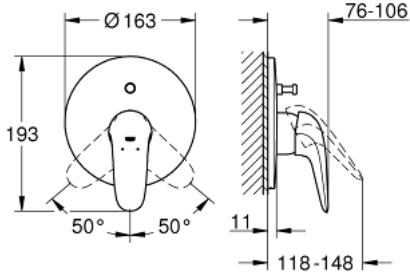

29 099 003 EUROSTYLE ANKASTRE BANYO/DUŞ BATARYASI

ÜRÜN AÇIKLAMASI

- Renk: krom
- montaj için:
 - 33 963 000
- iç gövde hariç
- katı metal kaldıraç
- GROHE LongLife kaplama
- hızlı montaj sistemi
- otomatik yön değiştirici: banyo/duş
- rozet ve sızdırmazlık contası

29 099 003 EUROSTYLE ANKASTRE BANYO/DUŞ BATARYASI

YEDEK PARÇALAR, Kasım 2015 – now

1: Kumanda kolu (Sipariş no. 46954000)

2: Rozet (Sipariş no. 46905000)

3: Yöndeđiřtirici (Sipariş no. 46737000)

4: Isı Limitleyici (Sipariş no. 46308000)*