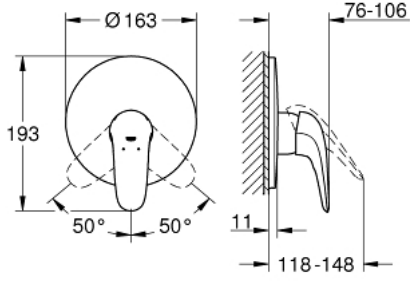

29 098 003 EUROSTYLE ANKASTRE DUŞ BATARYASI

ÜRÜN AÇIKLAMASI

- Renk: krom
- trim set for use with rough-in box 33 963 001, 33 964 001, 33 965 001
- iç gövde hariç
- katı metal kaldıraç
- GROHE LongLife kaplama
- hızlı montaj sistemi
- rozet ve sızdırmazlık contası
- metal rozet

29 098 003 EUROSTYLE ANKASTRE DUŞ BATARYASI

YEDEK PARÇALAR, Kasım 2015 – now

1: Kumanda kolu (Sipariş no. 46954000)

2: Rozet (Sipariş no. 46904000)

3: Isı Limitleyici (Sipariş no. 46308000)*

4: Uzatma seti (Sipariş no. 46191000)*