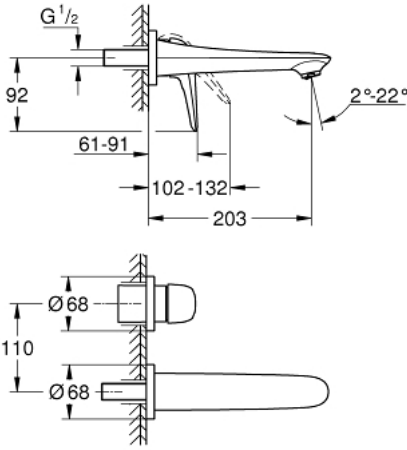

29 097 003 EUROSTYLE İKİ DELİKLİ LAVABO BATARYASI M-BOYUT

ÜRÜN AÇIKLAMASI

- Renk: krom
- duvar tipi
- iç gövde hariç
- 23 571 000 / 32 635 000
- metal rozet
- katı metal kaldıraç
- GROHE LongLife kaplama
- GROHE EcoJoy daha az su tüketimi ve mükemmel akış teknolojisi
- maximum flow rate (at 3 bar): 5 l/min
- GROHE AquaGuide ayarlanabilir perlatör
- merkezler arası uzaklık 110 mm
- çıkış ucu uzunluğu 203 mm

29 097 003 **EUROSTYLE İKİ DELİKLİ LAVABO BATARYASI**
M-BOYUT

YEDEK PARÇALAR, Kasım 2015 – now

1: Kumanda kolu (Sipariş no. 46955000)

2: Akış limitleyici (Sipariş no. 46837000)

3: Uzatma (Sipariş no. 46943000)*