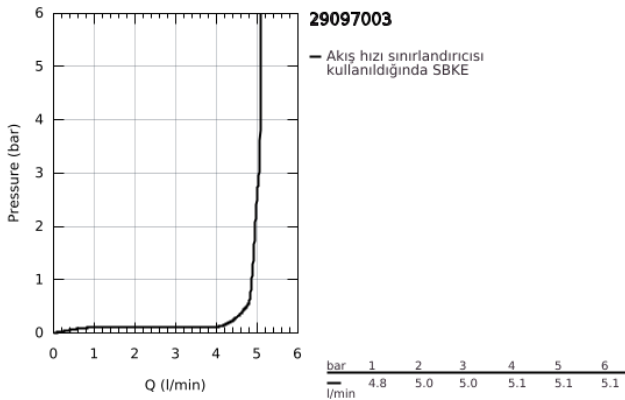

29 097 003 EUROSTYLE İKİ DELİKLİ LAVABO BATARYASI M-BOYUT

ÜRÜN AÇIKLAMASI

- Renk: krom
- duvar tipi
- iç gövde hariç
- 23 571 000 / 32 635 000
- metal rozet
- katı metal kaldıraç
- GROHE LongLife kaplama
- GROHE EcoJoy daha az su tüketimi ve mükemmel akış teknolojisi
- maximum flow rate (at 3 bar): 5 l/min
- GROHE AquaGuide ayarlanabilir perlatör
- merkezler arası uzaklık 110 mm
- çıkış ucu uzunluğu 203 mm

29 097 003 **EUROSTYLE İKİ DELİKLİ LAVABO BATARYASI**
M-BOYUT

YEDEK PARÇALAR, Kasım 2015 – now

1: Kumanda kolu (Sipariş no. 46955000)

2: Akış limitleyici (Sipariş no. 46837000)

3: Uzatma (Sipariş no. 46943000)*