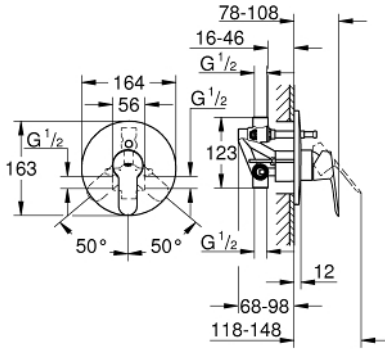

### ÜRÜN AÇIKLAMASI

- Renk: krom
- ankastre montaj
- son montaj için dış set
- rough-in set (33 963 001)
- GROHE SmoothControl 46 mm seramik kartuş
- GROHE LongLife kaplama
- ayarlanabilir akış limitleyici
- otomatik yön değiştirici: banyo/duş
- rozet ve sızdırmazlık contası
- opsiyonel sıcaklık limitleyici ref.no 46 308

### YEDEK PARÇALAR, Aralık 2015 – now

- 1: Kumanda Kolu (Sipariş no. 46698000)
- 2: Rozet (Sipariş no. 46905000)
- 3: Kapak (Sipariş no. 09038000)
- 4: Kartuş (Sipariş no. 46048000)
- 5: Yöndeğiştirici (Sipariş no. 46737000)
- 6: Isı Limitleyici (Sipariş no. 46375000)\*
- 7: Uzatma seti (Sipariş no. 46191000)\*
- 8: Uzatma seti (Sipariş no. 46343000)\*