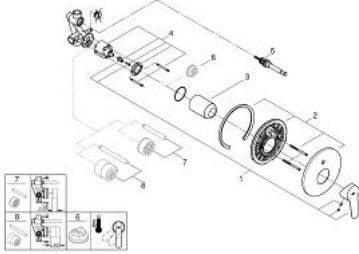

29 079 000 BAUEDGE TEK KUMANDALI BANYO BATARYASI

YEDEK PARÇALAR, Aralık 2015 – now

- 1: Kumanda Kolu (Sipariş no. 46698000)
- 2: Rozet (Sipariş no. 46905000)
- 3: Kapak (Sipariş no. 09038000)
- 4: Kartuş (Sipariş no. 46048000)
- 5: Yöndeğiştirici (Sipariş no. 46737000)
- 6: Isı Limitleyici (Sipariş no. 46375000)*
- 7: Uzatma seti (Sipariş no. 46191000)*
- 8: Uzatma seti (Sipariş no. 46343000)*

*Özel aksesuarlar