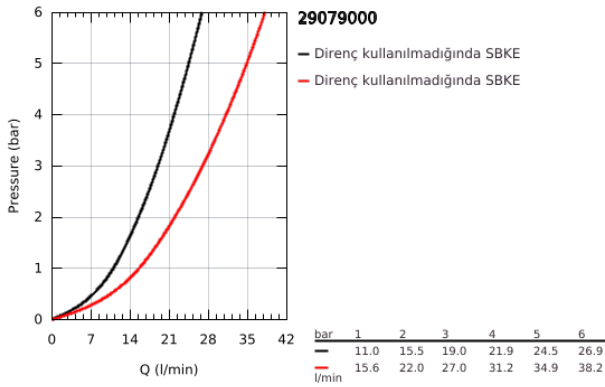

## 29 079 000 BAUEDGE TEK KUMANDALI BANYO BATARYASI

### ÜRÜN AÇIKLAMASI

- Renk: krom
- ankastre montaj
- son montaj için dış set
- rough-in set (33 963 001)
- GROHE SmoothControl 46 mm seramik kartuş
- GROHE LongLife kaplama
- ayarlanabilir akış limitleyici
- otomatik yön değiştirici: banyo/duş
- rozet ve sızdırmazlık contası
- opsiyonel sıcaklık limitleyici ref.no 46 308