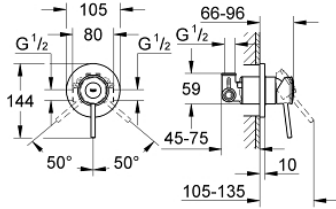

29 048 000 BAUCLASSIC ANKASTRE DUŞ BATARYASI

ÜRÜN AÇIKLAMASI

- Renk: krom
- ankastre montaj
- son montaj için dış set
- ankastre gövde (32 962 001)
- GROHE SmoothControl 46 mm seramik kartuş
- GROHE LongLife kaplama
- ayarlanabilir akış limitleyici
- rozet ve sızdırmazlık contası

29 048 000 BAUCLASSIC ANKASTRE DUŞ BATARYASI

YEDEK PARÇALAR, Aralık 2009 – now

1: Kumanda Kolu (Sipariş no. 46762000)

2: Rozet (Sipariş no. 46773000)

3: Kapak (Sipariş no. 09038000)

4: Kartuş (Sipariş no. 46048000)