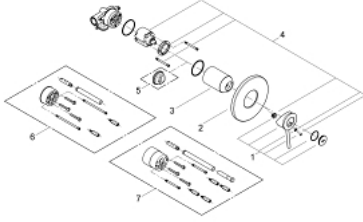

29 048 000 BAUCLASSIC ANKASTRE DUŞ BATARYASI

ÜRÜN AÇIKLAMASI

- Renk: krom
- ankastre montaj
- son montaj için dış set
- ankastre gövde (32 962 001)
- GROHE SmoothControl 46 mm seramik kartuş
- GROHE LongLife kaplama
- ayarlanabilir akış limitleyici
- rozet ve sızdırmazlık contası

29 048 000 BAUCLASSIC ANKASTRE DUŞ BATARYASI

YEDEK PARÇALAR, Aralık 2009 – now

1: Kumanda Kolu (Sipariş no. 46762000)

2: Rozet (Sipariş no. 46773000)

3: Kapak (Sipariş no. 09038000)

4: Kartuş (Sipariş no. 46048000)