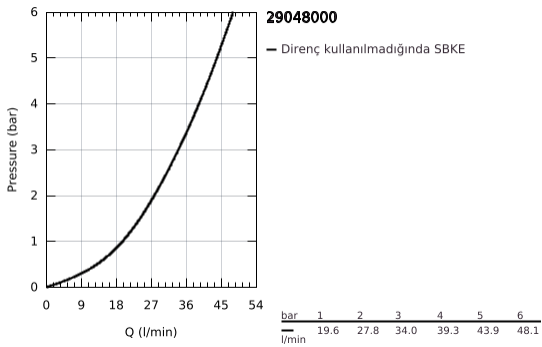

29 048 000 BAUCLASSIC ANKASTRE DUŞ BATARYASI

ÜRÜN AÇIKLAMASI

- Renk: krom
- ankastre montaj
- son montaj için dış set
- ankastre gövde (32 962 001)
- GROHE SmoothControl 46 mm seramik kartuş
- GROHE LongLife kaplama
- ayarlanabilir akış limitleyici
- rozet ve sızdırmazlık contası