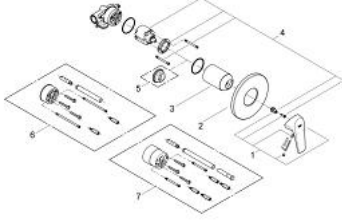

### ÜRÜN AÇIKLAMASI

- Renk: krom
- ankastre montaj
- son montaj için dış set
- ankastre gövde (32 962 001)
- GROHE SmoothControl 46 mm seramik kartuş
- GROHE LongLife kaplama
- ayarlanabilir akış limitleyici
- rozet ve sızdırmazlık contası

### YEDEK PARÇALAR, Aralık 2009 – now

1: Kumanda Kolu (Sipariş no. 46702000)

2: Rozet (Sipariş no. 46773000)

3: Kapak (Sipariş no. 09038000)

4: Kartuş (Sipariş no. 46048000)

5: Isı Limitleyici (Sipariş no. 46308000)\*