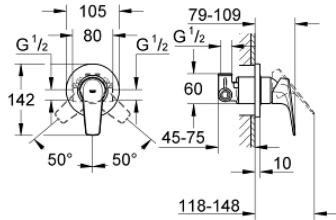

### ÜRÜN AÇIKLAMASI

- Renk: krom
- ankastre montaj
- son montaj için dış set
- ankastre gövde (32 962 001)
- GROHE SmoothControl 46 mm seramik kartuş
- GROHE LongLife kaplama
- ayarlanabilir akış limitleyici
- rozet ve sızdırmazlık contası

### YEDEK PARÇALAR, Aralık 2009 – now

1: Kumanda Kolu (Sipariş no. 46702000)

2: Rozet (Sipariş no. 46773000)

3: Kapak (Sipariş no. 09038000)

4: Kartuş (Sipariş no. 46048000)

5: Isı Limitleyici (Sipariş no. 46308000)\*