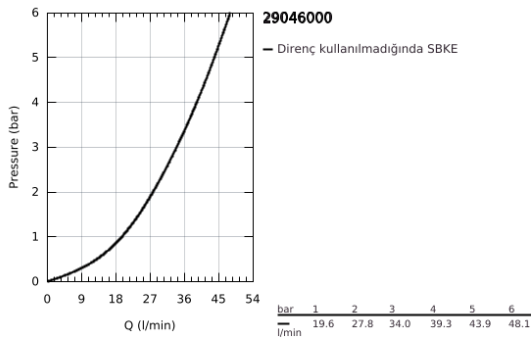

## 29 046 000 BAUFLOW ANKASTRE DUŐ BATARYASI

### ÜRÜN AÇIKLAMASI

- Renk: krom
- ankastre montaj
- son montaj için dış set
- ankastre gövde (32 962 001)
- GROHE SmoothControl 46 mm seramik kartuş
- GROHE LongLife kaplama
- ayarlanabilir akış limitleyici
- rozet ve sızdırmazlık contası