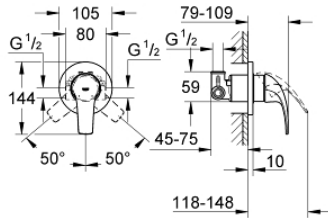

### ÜRÜN AÇIKLAMASI

- Renk: krom
- ankastra montaj
- son montaj için dış set
- ankastra gövde (32 962 001)
- GROHE SmoothControl 46 mm seramik kartuş
- GROHE LongLife kaplama
- ayarlanabilir akış limitleyici
- rozet ve sızdırmazlık contası

### YEDEK PARÇALAR, Aralık 2009 – now

1: Kumanda Kolu (Sipariş no. 46700000)

2: Rozet (Sipariş no. 46773000)

3: Kapak (Sipariş no. 09038000)

4: Kartuş (Sipariş no. 46048000)

5: Isı Limitleyici (Sipariş no. 46308000)\*