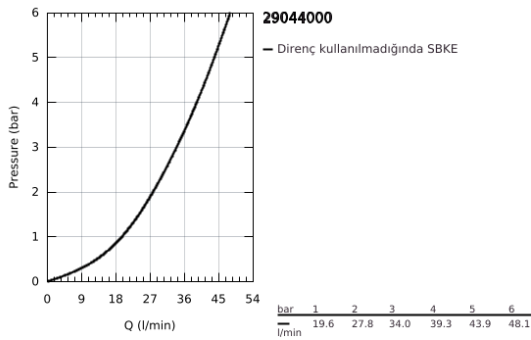

### ÜRÜN AÇIKLAMASI

- Renk: krom
- ankastra montaj
- son montaj için dış set
- ankastra gövde (32 962 001)
- GROHE SmoothControl 46 mm seramik kartuş
- GROHE LongLife kaplama
- ayarlanabilir akış limitleyici
- rozet ve sızdırmazlık contası