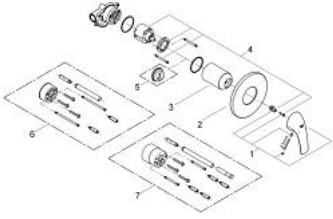

### ÜRÜN AÇIKLAMASI

- Renk: krom
- ankastra montaj
- son montaj için dış set
- ankastra gövde (32 962 001)
- GROHE SmoothControl 46 mm seramik kartuş
- GROHE LongLife kaplama
- ayarlanabilir akış limitleyici
- rozet ve sızdırmazlık contası

### YEDEK PARÇALAR, Aralık 2009 – now

1: Kumanda Kolu (Sipariş no. 46700000)

2: Rozet (Sipariş no. 46773000)

3: Kapak (Sipariş no. 09038000)

4: Kartuş (Sipariş no. 46048000)

5: Isı Limitleyici (Sipariş no. 46308000)\*