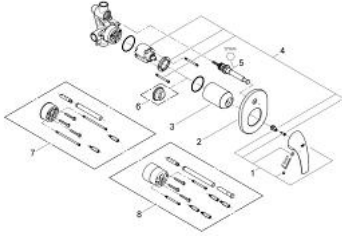

29 043 000 BAUCURVE ANKASTRE BANYO/DUŞ BATARYASI

ÜRÜN AÇIKLAMASI

- Renk: krom
- ankastre montaj
- son montaj için dış set
- ankastre gövde (32 963 001)
- GROHE SmoothControl 46 mm seramik kartuş
- GROHE LongLife kaplama
- ayarlanabilir akış limitleyici
- otomatik yön değiştirici: banyo/duş
- rozet ve sızdırmazlık contası

29 043 000 **BAUCURVE ANKASTRE BANYO/DUŞ BATARYASI**

YEDEK PARÇALAR, Aralık 2009 – now

1: Kumanda Kolu (Sipariş no. 46700000)

2: Rozet (Sipariş no. 46772000)

3: Kapak (Sipariş no. 09038000)

4: Kartuş (Sipariş no. 46048000)