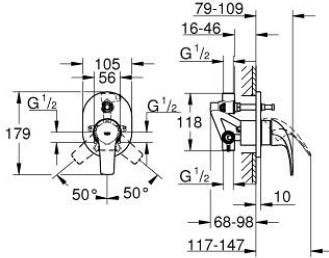

29 043 000 BAUCURVE ANKASTRE BANYO/DUŞ BATARYASI

ÜRÜN AÇIKLAMASI

- Renk: krom
- ankastre montaj
- son montaj için dış set
- ankastre gövde (32 963 001)
- GROHE SmoothControl 46 mm seramik kartuş
- GROHE LongLife kaplama
- ayarlanabilir akış limitleyici
- otomatik yön değiştirici: banyo/duş
- rozet ve sızdırmazlık contası

29 043 000 **BAUCURVE ANKASTRE BANYO/DUŞ BATARYASI**

YEDEK PARÇALAR, Aralık 2009 – now

1: Kumanda Kolu (Sipariş no. 46700000)

2: Rozet (Sipariş no. 46772000)

3: Kapak (Sipariş no. 09038000)

4: Kartuş (Sipariş no. 46048000)