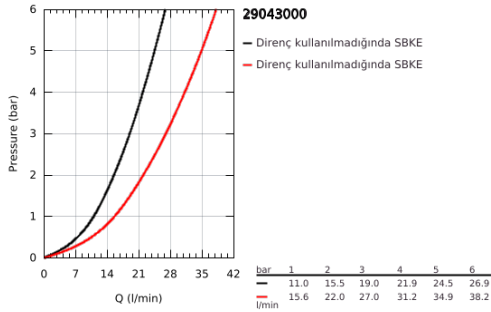

29 043 000 BAUCURVE ANKASTRE BANYO/DUŞ BATARYASI

ÜRÜN AÇIKLAMASI

- Renk: krom
- ankastre montaj
- son montaj için dış set
- ankastre gövde (32 963 001)
- GROHE SmoothControl 46 mm seramik kartuş
- GROHE LongLife kaplama
- ayarlanabilir akış limitleyici
- otomatik yön değiştirici: banyo/duş
- rozet ve sızdırmazlık contası