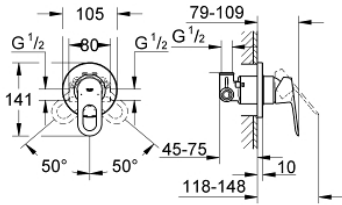

### ÜRÜN AÇIKLAMASI

- Renk: krom
- ankastre montaj
- son montaj için dış set
- ankastre gövde (32 962 001)
- GROHE SmoothControl 46 mm seramik kartuş
- GROHE LongLife kaplama
- ayarlanabilir akış limitleyici
- rozet ve sızdırmazlık contası
- opsiyonel sıcaklık limitleyici ref.no 46 308

### YEDEK PARÇALAR, Aralık 2009 – now

1: Kumanda Kolu (Sipariş no. 46696000)

2: Rozet (Sipariş no. 46773000)

3: Kapak (Sipariş no. 09038000)

4: Kartuş (Sipariş no. 46048000)

5: Isı Limitleyici (Sipariş no. 46308000)\*