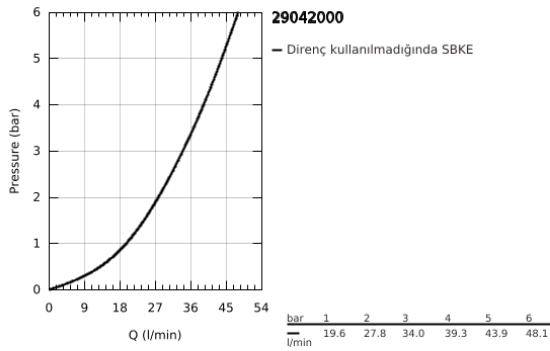

## 29 042 000 BAULoop ANKASTRE DUŞ BATARYASI

### ÜRÜN AÇIKLAMASI

- Renk: krom
- ankastre montaj
- son montaj için dış set
- ankastre gövde (32 962 001)
- GROHE SmoothControl 46 mm seramik kartuş
- GROHE LongLife kaplama
- ayarlanabilir akış limitleyici
- rozet ve sızdırmazlık contası
- opsiyonel sıcaklık limitleyici ref.no 46 308