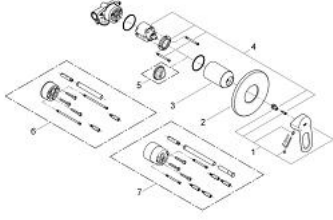

### ÜRÜN AÇIKLAMASI

- Renk: krom
- ankastre montaj
- son montaj için dış set
- ankastre gövde (32 962 001)
- GROHE SmoothControl 46 mm seramik kartuş
- GROHE LongLife kaplama
- ayarlanabilir akış limitleyici
- rozet ve sızdırmazlık contası
- opsiyonel sıcaklık limitleyici ref.no 46 308

### YEDEK PARÇALAR, Aralık 2009 – now

1: Kumanda Kolu (Sipariş no. 46696000)

2: Rozet (Sipariş no. 46773000)

3: Kapak (Sipariş no. 09038000)

4: Kartuş (Sipariş no. 46048000)

5: Isı Limitleyici (Sipariş no. 46308000)\*