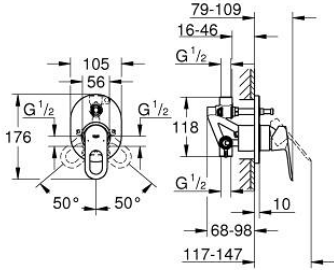

### ÜRÜN AÇIKLAMASI

- Renk: krom
- ankastre montaj
- son montaj için dış set
- ankastre gövde (32 963 001)
- GROHE SmoothControl 46 mm seramik kartuş
- GROHE LongLife kaplama
- ayarlanabilir akış limitleyici
- otomatik yön değiştirici: banyo/duş
- rozet ve sızdırmazlık contası
- opsiyonel sıcaklık limitleyici ref.no 46 308

### YEDEK PARÇALAR, Aralık 2009 – now

1: Kumanda Kolu (Sipariş no. 46696000)

2: Rozet (Sipariş no. 46772000)

3: Kapak (Sipariş no. 09038000)

4: Kartuş (Sipariş no. 46048000)

5: Yöndeğiştirici (Sipariş no. 46737000)