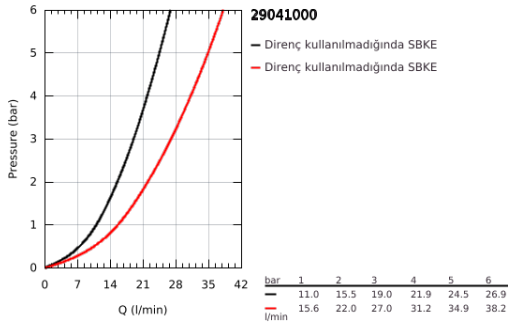

### ÜRÜN AÇIKLAMASI

- Renk: krom
- ankastre montaj
- son montaj için dış set
- ankastre gövde (32 963 001)
- GROHE SmoothControl 46 mm seramik kartuş
- GROHE LongLife kaplama
- ayarlanabilir akış limitleyici
- otomatik yön değiştirici: banyo/duş
- rozet ve sızdırmazlık contası
- opsiyonel sıcaklık limitleyici ref.no 46 308