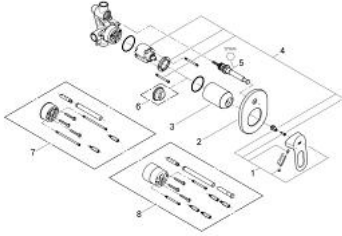

## 29 041 000 BAULOOP ANKASTRE BANYO/DUŞ BATARYASI

### ÜRÜN AÇIKLAMASI

- Renk: krom
- ankastre montaj
- son montaj için dış set
- ankastre gövde (32 963 001)
- GROHE SmoothControl 46 mm seramik kartuş
- GROHE LongLife kaplama
- ayarlanabilir akış limitleyici
- otomatik yön değiştirici: banyo/duş
- rozet ve sızdırmazlık contası
- opsiyonel sıcaklık limitleyici ref.no 46 308

### YEDEK PARÇALAR, Aralık 2009 – now

1: Kumanda Kolu (Sipariş no. 46696000)

2: Rozet (Sipariş no. 46772000)

3: Kapak (Sipariş no. 09038000)

4: Kartuş (Sipariş no. 46048000)

5: Yöndeğiştirici (Sipariş no. 46737000)