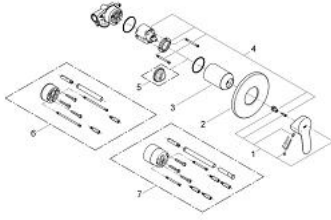

29 040 000 BAUEDGE ANKASTRE DUŞ BATARYASI

ÜRÜN AÇIKLAMASI

- Renk: krom
- ankastre montaj
- son montaj için dış set
- ankastre gövde (32 962 000)
- GROHE SmoothControl 46 mm seramik kartuş
- GROHE LongLife kaplama
- ayarlanabilir akış limitleyici
- rozet ve sızdırmazlık contası

29 040 000 BAUEDGE ANKASTRE DUŞ BATARYASI

YEDEK PARÇALAR, Aralık 2009 – now

1: Kumanda Kolu (Sipariş no. 46698000)

2: Rozet (Sipariş no. 46773000)

3: Kapak (Sipariş no. 09038000)

4: Kartuş (Sipariş no. 46048000)