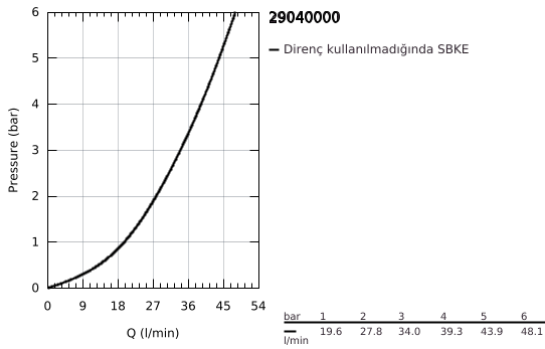

29 040 000 BAUEDGE ANKASTRE DUŞ BATARYASI

ÜRÜN AÇIKLAMASI

- Renk: krom
- ankastre montaj
- son montaj için dış set
- ankastre gövde (32 962 000)
- GROHE SmoothControl 46 mm seramik kartuş
- GROHE LongLife kaplama
- ayarlanabilir akış limitleyici
- rozet ve sızdırmazlık contası