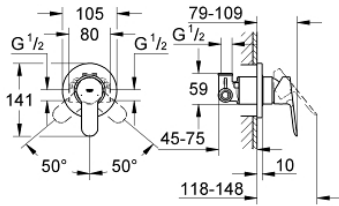

29 040 000 BAUEDGE ANKASTRE DUŞ BATARYASI

ÜRÜN AÇIKLAMASI

- Renk: krom
- ankastre montaj
- son montaj için dış set
- ankastre gövde (32 962 000)
- GROHE SmoothControl 46 mm seramik kartuş
- GROHE LongLife kaplama
- ayarlanabilir akış limitleyici
- rozet ve sızdırmazlık contası

29 040 000 BAUEDGE ANKASTRE DUŞ BATARYASI

YEDEK PARÇALAR, Aralık 2009 – now

1: Kumanda Kolu (Sipariş no. 46698000)

2: Rozet (Sipariş no. 46773000)

3: Kapak (Sipariş no. 09038000)

4: Kartuş (Sipariş no. 46048000)