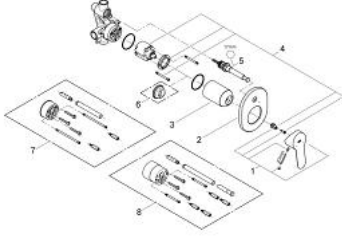

### ÜRÜN AÇIKLAMASI

- Renk: krom
- ankastre montaj
- son montaj için dış set
- ankastre gövde (32 963000)
- GROHE SmoothControl 46 mm seramik kartuş
- GROHE LongLife kaplama
- ayarlanabilir akış limitleyici
- otomatik yön değiştirici: banyo/duş
- rozet ve sızdırmazlık contası

### YEDEK PARÇALAR, Aralık 2009 – now

1: Kumanda Kolu (Sipariş no. 46698000)

2: Rozet (Sipariş no. 46772000)

3: Kapak (Sipariş no. 09038000)

4: Kartuş (Sipariş no. 46048000)

5: Yöndeđiřtirici (Sipariş no. 46737000)