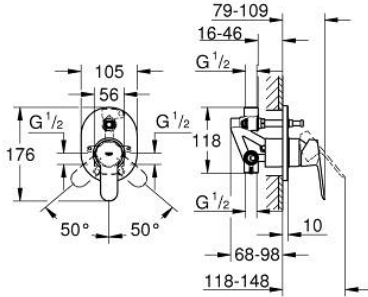

### ÜRÜN AÇIKLAMASI

- Renk: krom
- ankastre montaj
- son montaj için dış set
- ankastre gövde (32 963000)
- GROHE SmoothControl 46 mm seramik kartuş
- GROHE LongLife kaplama
- ayarlanabilir akış limitleyici
- otomatik yön değiştirici: banyo/duş
- rozet ve sızdırmazlık contası

### YEDEK PARÇALAR, Aralık 2009 – now

1: Kumanda Kolu (Sipariş no. 46698000)

2: Rozet (Sipariş no. 46772000)

3: Kapak (Sipariş no. 09038000)

4: Kartuş (Sipariş no. 46048000)

5: Yöndeđiřtirici (Sipariş no. 46737000)