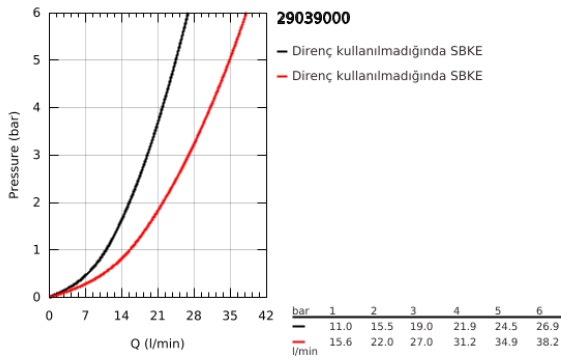

### ÜRÜN AÇIKLAMASI

- Renk: krom
- ankastre montaj
- son montaj için dış set
- ankastre gövde (32 963000)
- GROHE SmoothControl 46 mm seramik kartuş
- GROHE LongLife kaplama
- ayarlanabilir akış limitleyici
- otomatik yön değiştirici: banyo/duş
- rozet ve sızdırmazlık contası