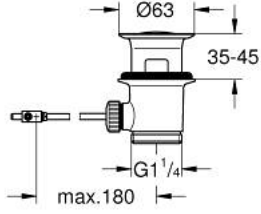

28 910 000 **GİDER SETİ 1 1/4"**

ÜRÜN AÇIKLAMASI

- Renk: krom
- sadece lavabolar için
- lavabo/ bide bataryaları için
- tam
- GROHE LongLife kaplama

28 910 000 **GİDER SETİ 1 1/4"**

YEDEK PARÇALAR, Ocak 1980 – now

1: tapa (Sipariş no. 07182000)

2: Top çubuk (Sipariş no. 07052000)