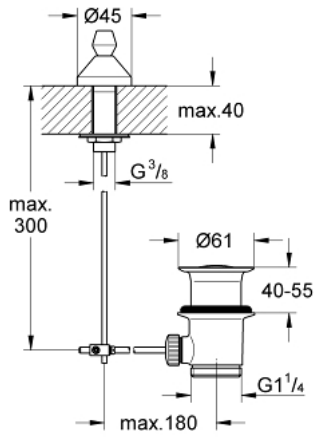

28 900 000 **KUMANDALI SIFON 1 1/4"**

ÜRÜN AÇIKLAMASI

- Renk: krom
- lavabo için
- GROHE LongLife kaplama

28 900 000 KUMANDALI SIFON 1 1/4"

YEDEK PARÇALAR, Ocak 1978 – now

1: Kumanda çubuğu (Sipariş no. 06073000)

2: Gider seti 1 1/4" (Sipariş no. 28910000)

2.1: tapa (Sipariş no. 07182000)

2.2: Top çubuk (Sipariş no. 07052000)