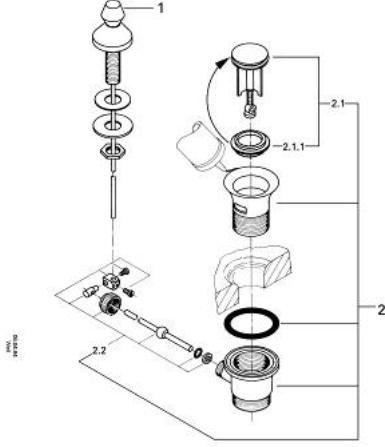

28 900 000 **KUMANDALI SIFON 1 1/4"**

ÜRÜN AÇIKLAMASI

- Renk: krom
- lavabo için
- GROHE LongLife kaplama

28 900 000 KUMANDALI SIFON 1 1/4"

YEDEK PARÇALAR, Ocak 1978 – now

1: Kumanda çubuğu (Sipariş no. 06073000)

2: Gider seti 1 1/4" (Sipariş no. 28910000)

2.1: tapa (Sipariş no. 07182000)

2.2: Top çubuk (Sipariş no. 07052000)