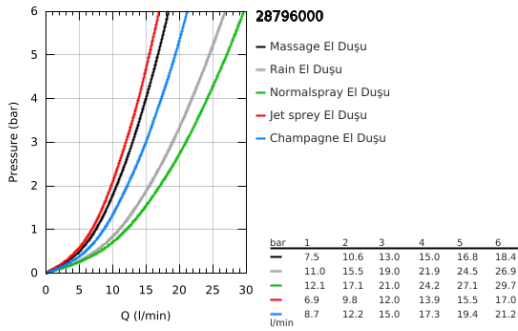

## 28 796 000 RELEXA 100 FİVE EL DUŞU 5 AKIŞLI

### ÜRÜN AÇIKLAMASI

- Renk: krom
- 5 akış şekli: Normal, Jet, Rain, Massage, Champagne
- GROHE DreamSpray mükemmel akış
- GROHE LongLife kaplama
- GROHE SpeedClean kireç kırıcı sistem
- uzun ömür için Inner WaterGuide
- universal montaj sistemi, tüm standart duş hortumlarına uyumlu
- en düşük akış miktarı 7,5 l/dk.