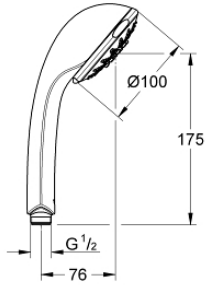

## 28 796 000 RELEXA 100 FİVE EL DUŞU 5 AKIŞLI

### ÜRÜN AÇIKLAMASI

- Renk: krom
- 5 akış şekli: Normal, Jet, Rain, Massage, Champagne
- GROHE DreamSpray mükemmel akış
- GROHE LongLife kaplama
- GROHE SpeedClean kireç kırıcı sistem
- uzun ömür için Inner WaterGuide
- universal montaj sistemi, tüm standart duş hortumlarına uyumlu
- en düşük akış miktarı 7,5 l/dk.

## 28 796 000 RELEXA 100 FİVE EL DUŞU 5 AKIŞLI

**YEDEK PARÇALAR**, Haziran 2005 – now

1: Filtre (Sipariş no. 0700200M)