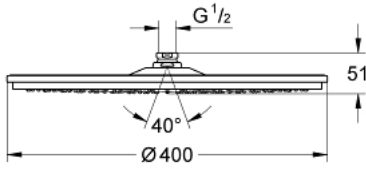

### ÜRÜN AÇIKLAMASI

- Renk: krom
- Normal (geniş) akış
- maximum flow rate (at 3 bar): 7.5 l/min
- Ø 400 mm
- metal
- mafsallı bağlantı 20° ± 20°
- bağlantı dişi 1/2"
- GROHE DreamSpray mükemmel akış
- GROHE LongLife kaplama
- GROHE SpeedClean kireç kırıcı sistem
- this head shower should only be used with shower arm 26 146, 28 982, 28 497 or 28 724