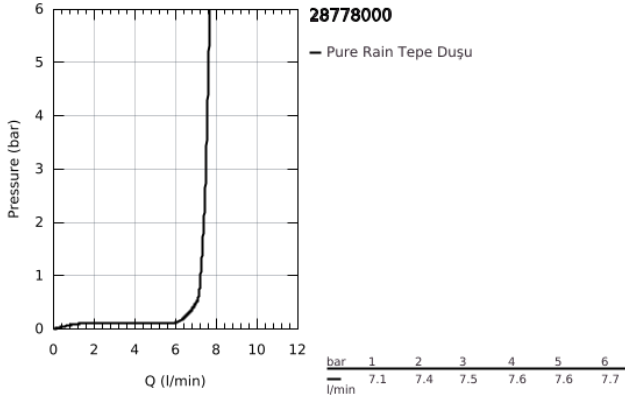

## 28 778 000 RAINSHOWER COSMOPOLİTAN 400 TEPE DUŞU 1 AKIŞLI

### ÜRÜN AÇIKLAMASI

- Renk: krom
- Normal (geniş) akış
- maximum flow rate (at 3 bar): 7.5 l/min
- Ø 400 mm
- metal
- mafsallı bağlantı 20° ± 20°
- bağlantı dişi 1/2"
- GROHE DreamSpray mükemmel akış
- GROHE LongLife kaplama
- GROHE SpeedClean kireç kırıcı sistem
- this head shower should only be used with shower arm 26 146, 28 982, 28 497 or 28 724