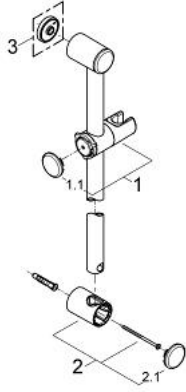

28 621 000 RELEXA DUŞ SÜRGÜSÜ, 1000 MM

ÜRÜN AÇIKLAMASI

- Renk: krom
- Ø 28 mm
- duvar askıları
- döner askılı hareketli parça
- click durdurma cihazı ile ayarlanabilir eğim açısı
- click stop ile yükseklik ayarı
- GROHE LongLife kaplama

28 621 000 RELEXA DUŞ SÜRGÜSÜ, 1000 MM

YEDEK PARÇALAR, Temmuz 2004 – now

- 1: Hareket parçası (Sipariş no. 45650IP0)
- 1.1: Kapak (Sipariş no. 45652P00)
- 2: Dus sürgüsü askisi (Sipariş no. 45196IP0)
- 2.1: Kapak (Sipariş no. 45652P00)
- 3: Kompanse diski (Sipariş no. 45459000)*