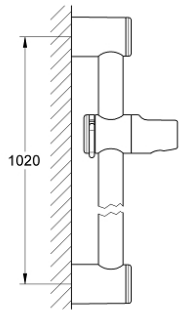

28 621 000 RELEXA DUŞ SÜRGÜSÜ, 1000 MM

ÜRÜN AÇIKLAMASI

- Renk: krom
- Ø 28 mm
- duvar askıları
- döner askılı hareketli parça
- click durdurma cihazı ile ayarlanabilir eğim açısı
- click stop ile yükseklik ayarı
- GROHE LongLife kaplama

28 621 000 RELEXA DUŞ SÜRGÜSÜ, 1000 MM

YEDEK PARÇALAR, Temmuz 2004 – now

- 1: Hareket parçası (Sipariş no. 45650IP0)
- 1.1: Kapak (Sipariş no. 45652P00)
- 2: Dus sürgüsü askisi (Sipariş no. 45196IP0)
- 2.1: Kapak (Sipariş no. 45652P00)
- 3: Kompanse diski (Sipariş no. 45459000)*