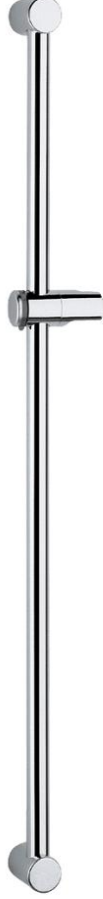

28 621 000 RELEXA DUŞ SÜRGÜSÜ, 1000 MM

ÜRÜN AÇIKLAMASI

- Renk: krom
- Ø 28 mm
- duvar askıları
- döner askılı hareketli parça
- click durdurma cihazı ile ayarlanabilir eğim açısı
- click stop ile yükseklik ayarı
- GROHE LongLife kaplama

28 621 000 RELEXA DUŞ SÜRGÜSÜ, 1000 MM

YEDEK PARÇALAR, Temmuz 2004 – now

- 1: Hareket parçası (Sipariş no. 45650IP0)
- 1.1: Kapak (Sipariş no. 45652P00)
- 2: Dus sürgüsü askisi (Sipariş no. 45196IP0)
- 2.1: Kapak (Sipariş no. 45652P00)
- 3: Kompanse diski (Sipariş no. 45459000)*