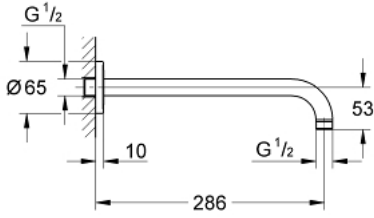

28 576 000 **RAINSHOWER DUŞ BAŞLIĞI KOLU 286 MM**

ÜRÜN AÇIKLAMASI

- Renk: krom
- metal
- bağlantı dişi 1/2"
- GROHE LongLife kaplama

28 576 000 **RAINSHOWER DUŞ BAŞLIĞI KOLU 286 MM**

YEDEK PARÇALAR, Ocak 2002 – now