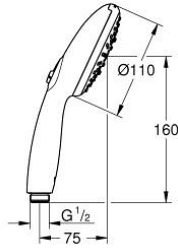

28 419 003 TEMPESTA 110 EL DUŞU 3 AKIŞLI

ÜRÜN AÇIKLAMASI

- Renk: krom
- 3 akış şekli: Yağmur, Jet, Masaj
- maximum flow rate (at 3 bar): 7.4 l/min
- GROHE EcoJoy daha az su tüketimi ve mükemmel akış teknolojisi
- GROHE SmartSwitch - easily rotate the dial to enjoy your preferred spray option
- GROHE DreamSpray mükemmel akış
- GROHE LongLife kaplama
- GROHE SpeedClean kireç kırıcı sistem
- uzun ömür için Inner WaterGuide
- ShockProof özelliği el duşunun düşmesinden kaynaklı hasarlara karşı koruma sağlayan silikon halka
- universal montaj sistemi, tüm standart duş hortumlarına uyumlu
- önerilen en düşük basınç 1.0 bar
- şok ısıtıcılar için uygundur
- Profesyonel Edisyon

Pure Freude
an Wasser

28 419 003 TEMPESTA 110 EL DUŞU 3 AKIŞLI

YEDEK PARÇALAR, Nisan 2020 – now

1: Filtre (Sipariş no. 0700200M)