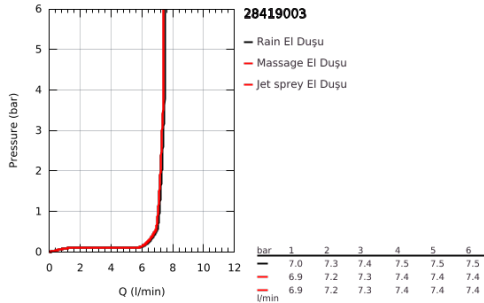

28 419 003 TEMPESTA 110 EL DUŞU 3 AKIŞLI

ÜRÜN AÇIKLAMASI

- Renk: krom
- 3 akış şekli: Yağmur, Jet, Masaj
- maximum flow rate (at 3 bar): 7.4 l/min
- GROHE EcoJoy daha az su tüketimi ve mükemmel akış teknolojisi
- GROHE SmartSwitch - easily rotate the dial to enjoy your preferred spray option
- GROHE DreamSpray mükemmel akış
- GROHE LongLife kaplama
- GROHE SpeedClean kireç kırıcı sistem
- uzun ömür için Inner WaterGuide
- ShockProof özelliği el duşunun düşmesinden kaynaklı hasarlara karşı koruma sağlayan silikon halka
- universal montaj sistemi, tüm standart duş hortumlarına uyumlu
- önerilen en düşük basınç 1.0 bar
- şok ısıtıcılar için uygundur
- Profesyonel Edisyon

Pure Freude
an Wasser

28 419 003 TEMPESTA 110 EL DUŞU 3 AKIŞLI

YEDEK PARÇALAR, Nisan 2020 – now

1: Filtre (Sipariş no. 0700200M)