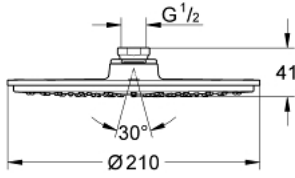

28 373 000 RAINSHOWER COSMOPOLİTAN 210 TEPE DUŞU 1 AKIŞLI

ÜRÜN AÇIKLAMASI

- Renk: krom
- Rain akış şekli
- 0.5 bar basınçta akış başlangıcı
- maximum flow rate (at 3 bar): 8 l/min
- Ø 210 mm
- metal
- 120 akış deliği
- mafsallı
- ± 15° dönüş açısı
- bağlantı dişi 1/2"
- GROHE EcoJoy daha az su tüketimi ve mükemmel akış teknolojisi
- GROHE DreamSpray mükemmel akış
- GROHE LongLife kaplama
- GROHE SpeedClean kireç kırıcı sistem

28 373 000 **RAINSHOWER COSMOPOLİTAN 210 TEPE DUŞU 1 AKIŞLI**

YEDEK PARÇALAR, Ocak 2002 – Mart 2012

1: yedek parça seti (Sipariş no. 45933000)