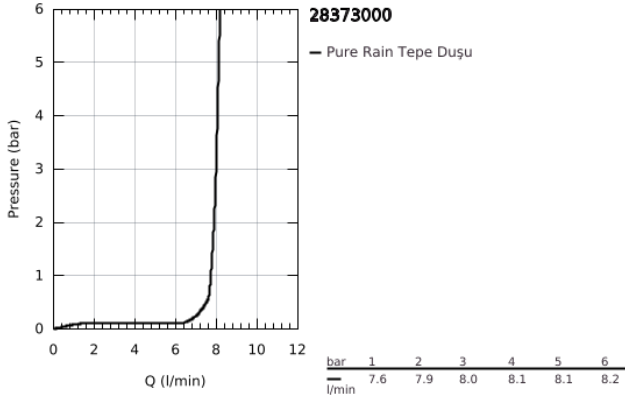

28 373 000 RAINSHOWER COSMOPOLİTAN 210 TEPE DUŞU 1 AKIŞLI

ÜRÜN AÇIKLAMASI

- Renk: krom
- Rain akış şekli
- 0.5 bar basınçta akış başlangıcı
- maximum flow rate (at 3 bar): 8 l/min
- Ø 210 mm
- metal
- 120 akış deliği
- mafsallı
- ± 15° dönüş açısı
- bağlantı dişi 1/2"
- GROHE EcoJoy daha az su tüketimi ve mükemmel akış teknolojisi
- GROHE DreamSpray mükemmel akış
- GROHE LongLife kaplama
- GROHE SpeedClean kireç kırıcı sistem

28 373 000 **RAINSHOWER COSMOPOLİTAN 210 TEPE DUŞU 1 AKIŞLI**

YEDEK PARÇALAR, Ocak 2002 – Mart 2012

1: yedek parça seti (Sipariş no. 45933000)