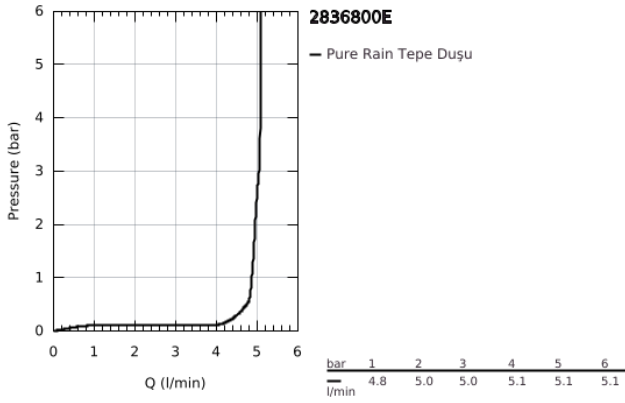

28 368 00E RAINSHOWER COSMOPOLİTAN 210 TEPE DUŞU 1 AKIŞLI

ÜRÜN AÇIKLAMASI

- Renk: krom
- Rain akış şekli
- maximum flow rate (at 3 bar): 5 l/min
- Ø 210 mm
- metal
- mafsallı
- ± 15° dönüş açısı
- bağlantı dişi 1/2"
- GROHE EcoJoy daha az su tüketimi ve mükemmel akış teknolojisi
- GROHE LongLife kaplama
- GROHE SpeedClean kireç kırıcı sistem

28 368 00E **RAiNSHOWER COSMOPOLiTAN 210 TEPE DUŐU 1 AKIŐLI**

YEDEK PARÇALAR, Ekim 2008 – now

1: yedek parça seti (Sipariş no. 45933000)