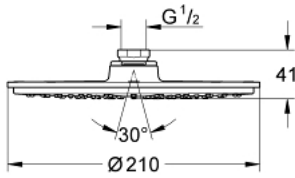

28 368 00E RAINSHOWER COSMOPOLİTAN 210 TEPE DUŞU 1 AKIŞLI

ÜRÜN AÇIKLAMASI

- Renk: krom
- Rain akış şekli
- maximum flow rate (at 3 bar): 5 l/min
- Ø 210 mm
- metal
- mafsallı
- ± 15° dönüş açısı
- bağlantı dişi 1/2"
- GROHE EcoJoy daha az su tüketimi ve mükemmel akış teknolojisi
- GROHE LongLife kaplama
- GROHE SpeedClean kireç kırıcı sistem

28 368 00E **RAiNSHOWER COSMOPOLiTAN 210 TEPE DUŐU 1 AKIŐLI**

YEDEK PARÇALAR, Ekim 2008 – now

1: yedek parça seti (Sipariş no. 45933000)