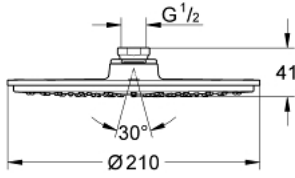

### ÜRÜN AÇIKLAMASI

- Renk: krom
- Rain akış şekli
- maximum flow rate (at 3 bar): 16.5 l/min
- Ø 210 mm
- metal
- mafsallı
- ± 15° dönüş açısı
- bağlantı dişi 1/2"
- GROHE DreamSpray mükemmel akış
- GROHE LongLife kaplama
- GROHE SpeedClean kireç kırıcı sistem