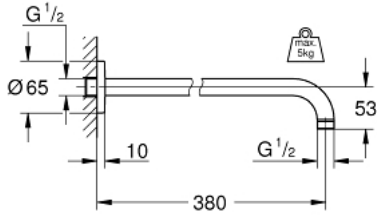

28 361 000 **RAINSHOWER DUŞ BAŞLIĞI KOLU 380 MM**

ÜRÜN AÇIKLAMASI

- Renk: krom
- metal
- bağlantı dişi 1/2"
- GROHE LongLife kaplama

28 361 000 **RAINSHOWER DUŞ BAŞLIĞI KOLU 380 MM**

YEDEK PARÇALAR, Ekim 2003 – now