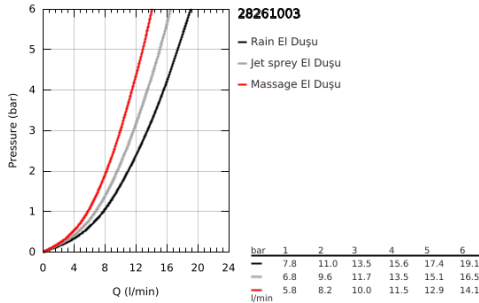

28 261 003 TEMPESTA 110 EL DUŞU 3 AKIŞLI

ÜRÜN AÇIKLAMASI

- Renk: krom
- 3 akış şekli: Yağmur, Jet, Masaj
- maximum flow rate (at 3 bar): 13.5 l/min
- GROHE SmartSwitch - easily rotate the dial to enjoy your preferred spray option
- GROHE DreamSpray mükemmel akış
- GROHE LongLife kaplama
- GROHE SpeedClean kireç kırıcı sistem
- uzun ömür için Inner WaterGuide
- ShockProof özelliği el duşunun düşmesinden kaynaklı hasarlara karşı koruma sağlayan silikon halka
- universal montaj sistemi, tüm standart duş hortumlarına uyumlu
- önerilen en düşük basınç 1.0 bar
- şok ısıtıcılar için uygundur
- Profesyonel Edisyon

Pure Freude
an Wasser

28 261 003 TEMPESTA 110 EL DUŞU 3 AKIŞLI

YEDEK PARÇALAR, Nisan 2020 – now

1: Filtre (Sipariş no. 0700200M)