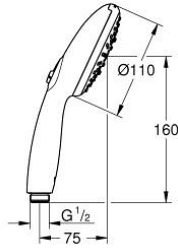

28 261 003 TEMPESTA 110 EL DUŞU 3 AKIŞLI

ÜRÜN AÇIKLAMASI

- Renk: krom
- 3 akış şekli: Yağmur, Jet, Masaj
- maximum flow rate (at 3 bar): 13.5 l/min
- GROHE SmartSwitch - easily rotate the dial to enjoy your preferred spray option
- GROHE DreamSpray mükemmel akış
- GROHE LongLife kaplama
- GROHE SpeedClean kireç kırıcı sistem
- uzun ömür için Inner WaterGuide
- ShockProof özelliği el duşunun düşmesinden kaynaklı hasarlara karşı koruma sağlayan silikon halka
- universal montaj sistemi, tüm standart duş hortumlarına uyumlu
- önerilen en düşük basınç 1.0 bar
- şok ısıtıcılar için uygundur
- Profesyonel Edisyon

Pure Freude
an Wasser

28 261 003 TEMPESTA 110 EL DUŞU 3 AKIŞLI

YEDEK PARÇALAR, Nisan 2020 – now

1: Filtre (Sipariş no. 0700200M)