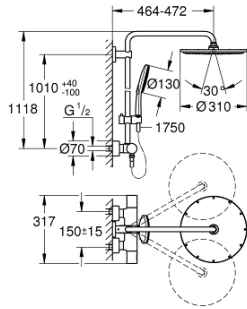

### ÜRÜN AÇIKLAMASI

- Renk: krom
- yatay döner duş kolu 450 mm
- Aquadimmer özellikli termostatik duş bataryası
- tepe duşu Rainshower Cosmopolitan 310
- maximum flow rate (at 3 bar): 9.5 l/min
- metal
- mafsallı
- hand shower Rainshower SmartActive 130
- maximum flow rate (at 3 bar): 8.5 l/min
- ayarlanabilir yükseklik
- Silverflex shower hose 1750 mm
- maximum flow rate system (at 3 bar): 9.5 l/min
- GROHE TurboStat ile sabit sıcaklık
- GROHE EcoJoy daha az su tüketimi ve mükemmel akış teknolojisi
- GROHE SafeStop 38°C'de sabitlenebilir sıcaklık
- GROHE SafeStop Plus opsiyonel 43°C sabitlenebilir sıcaklık
- GROHE CoolTouch el yakmayan yüzey
- GROHE DreamSpray mükemmel akış
- <strong>GROHE SmartTip</strong>, akışlar arasında geçiş sağlayan buton
- GROHE LongLife kaplama
- Flexible Installation - 1 adjustable bracket for existing drill holes
- GROHE SpeedClean kireç kırıcı sistem
- en düşük akış miktarı 5 l /dk.