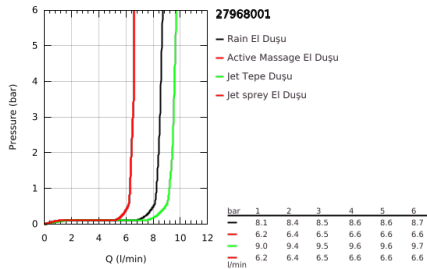

## 27 968 001 RAINSHOWER SMARTACTIVE 310 DUVARA MONTE TERMOSTATİK BATARYALI DUŞ SİSTEMİ

### ÜRÜN AÇIKLAMASI

- Renk: krom
- yatay döner duş kolu 450 mm
- Aquadimmer özellikli termostatik duş bataryası
- tepe duşu Rainshower Cosmopolitan 310
- maximum flow rate (at 3 bar): 9.5 l/min
- metal
- mafsallı
- hand shower Rainshower SmartActive 130
- maximum flow rate (at 3 bar): 8.5 l/min
- ayarlanabilir yükseklik
- Silverflex shower hose 1750 mm
- maximum flow rate system (at 3 bar): 9.5 l/min
- GROHE TurboStat ile sabit sıcaklık
- GROHE EcoJoy daha az su tüketimi ve mükemmel akış teknolojisi
- GROHE SafeStop 38°C'de sabitlenebilir sıcaklık
- GROHE SafeStop Plus opsiyonel 43°C sabitlenebilir sıcaklık
- GROHE CoolTouch el yakmayan yüzey
- GROHE DreamSpray mükemmel akış
- <strong>GROHE SmartTip</strong>, akışlar arasında geçiş sağlayan buton
- GROHE LongLife kaplama
- Flexible Installation - 1 adjustable bracket for existing drill holes
- GROHE SpeedClean kireç kırıcı sistem
- en düşük akış miktarı 5 l /dk.