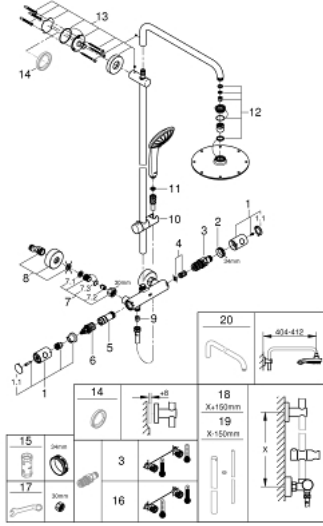

27 964 000 EUPHORIA SYSTEM 210 DUVARA MONTE TERMOSTATİK BATARYALI DUŞ SİSTEMİ

ÜRÜN AÇIKLAMASI

- Renk: krom
- yatay döner duş kolu 450 mm
- Aquadimmer özellikli termostatik duş bataryası
- arasında geçişi sağlar:
- tepe duşu Rainshower Cosmopolitan 210 (28 368 000)
- Rain akış şekli
- maximum flow rate (at 3 bar): 16 l/min
- mafsallı
- ± 15° dönüş açısı
- el duşu Euphoria 110 Massage (27 221 000)
- 3 akış şekli: Rain, Massage, SmartRain
- maximum flow rate (at 3 bar): 15.5 l/min
- ayarlanabilir yükseklik

27 964 000 EUPHORIA SYSTEM 210 DUVARA MONTE TERMOSTATİK BATARYALI DUŞ SİSTEMİ

YEDEK PARÇALAR, Temmuz 2017 – now

- 1: Metal volan 1/2" (Sipariş no. 47984000)
- 1.1: Kapak (Sipariş no. 6458500M)
- 2: Montaj halkası (Sipariş no. 47743000)
- 3: Termostatik kompakt kartuş 1/2 (Sipariş no. 47439000)
- 4: Tampon (Sipariş no. 47398000)
- 5: Su Akışı (Sipariş no. 47751000)
- 6: Aquadimmer (Sipariş no. 12433000)
- 7: Çek-valf (Sipariş no. 47189000)
- 7.1: filtre (Sipariş no. 0726400M)
- 7.2: Çek-valf (Sipariş no. 08565000)
- 7.3: O-ring $\varnothing 17 \times \varnothing 2$ (Sipariş no. 0305500M)
- 8: Ekzantrik (Sipariş no. 12662000)
- 9: Çek-valf (Sipariş no. 08565000)
- 10: Hareket parçası (Sipariş no. 12140000)
- 11: Filtre (Sipariş no. 0700200M)
- 12: yedek parça seti (Sipariş no. 45933000)
- 13: Dus sürgüsü askisi (Sipariş no. 48279000)
- 14: Kompanse disk (Sipariş no. 27180000)*
- 15: Soket anahtarı (Sipariş no. 19332000)*
- 16: GROHE TurboStat kartuş 1/2" (Sipariş no. 47175000)*
- 17: özel anahtar (Sipariş no. 19377000)*
- 18: tadilat/yenileme için duş sistemi borusu (Sipariş no. 48053000)*
- 19: tadilat/yenileme için duş sistemi borusu (Sipariş no. 48054000)*
- 20: Duş başlığı dirseği 340 mm (Sipariş no. 14047000)*