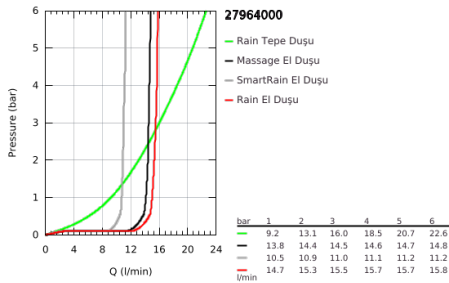

27 964 000 EUPHORIA SYSTEM 210 DUVARA MONTE TERMOSTATİK BATARYALI DUŞ SİSTEMİ

ÜRÜN AÇIKLAMASI

- Renk: krom
- yatay döner duş kolu 450 mm
- Aquadimmer özellikli termostatik duş bataryası
- arasında geçişi sağlar:
- tepe duşu Rainshower Cosmopolitan 210 (28 368 000)
- Rain akış şekli
- maximum flow rate (at 3 bar): 16 l/min
- mafsallı
- ± 15° dönüş açısı
- el duşu Euphoria 110 Massage (27 221 000)
- 3 akış şekli: Rain, Massage, SmartRain
- maximum flow rate (at 3 bar): 15.5 l/min
- ayarlanabilir yükseklik

- maximum flow rate system (at 3 bar): 16 l/min
- en düşük akış miktarı 5 l /dk.
- GROHE TurboStat ile sabit sıcaklık
- GROHE SafeStop 38°C'de sabitlenebilir sıcaklık
- GROHE SafeStop Plus opsiyonel 43°C sabitlenebilir sıcaklık
- GROHE MetalGrip ergonomik metal kollar
- GROHE DreamSpray mükemmel akış
- GROHE LongLife kaplama
- GROHE SpeedClean kireç kırıcı sistem
- uzun ömür için Inner WaterGuide
- TwistStop - dolanmayan hortum
- şok ısıtıcılar için uygun 18kW/h
- opsiyonel upgrade: GROHE EasyReach ile (26 362)