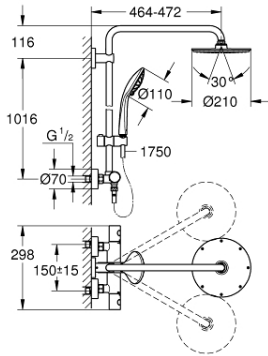

27 964 000 EUPHORIA SYSTEM 210 DUVARA MONTE TERMOSTATİK BATARYALI DUŞ SİSTEMİ

ÜRÜN AÇIKLAMASI

- Renk: krom
- yatay döner duş kolu 450 mm
- Aquadimmer özellikli termostatik duş bataryası
- arasında geçişi sağlar:
- tepe duşu Rainshower Cosmopolitan 210 (28 368 000)
- Rain akış şekli
- maximum flow rate (at 3 bar): 16 l/min
- mafsallı
- ± 15° dönüş açısı
- el duşu Euphoria 110 Massage (27 221 000)
- 3 akış şekli: Rain, Massage, SmartRain
- maximum flow rate (at 3 bar): 15.5 l/min
- ayarlanabilir yükseklik

27 964 000 EUPHORIA SYSTEM 210 DUVARA MONTE TERMOSTATİK BATARYALI DUŞ SİSTEMİ

YEDEK PARÇALAR, Temmuz 2017 – now

- 1: Metal volan 1/2" (Sipariş no. 47984000)
- 1.1: Kapak (Sipariş no. 6458500M)
- 2: Montaj halkası (Sipariş no. 47743000)
- 3: Termostatik kompakt kartuş 1/2 (Sipariş no. 47439000)
- 4: Tampon (Sipariş no. 47398000)
- 5: Su Akışı (Sipariş no. 47751000)
- 6: Aquadimmer (Sipariş no. 12433000)
- 7: Çek-valf (Sipariş no. 47189000)
- 7.1: filtre (Sipariş no. 0726400M)
- 7.2: Çek-valf (Sipariş no. 08565000)
- 7.3: O-ring $\varnothing 17 \times \varnothing 2$ (Sipariş no. 0305500M)
- 8: Ekzantrik (Sipariş no. 12662000)
- 9: Çek-valf (Sipariş no. 08565000)
- 10: Hareket parçası (Sipariş no. 12140000)
- 11: Filtre (Sipariş no. 0700200M)
- 12: yedek parça seti (Sipariş no. 45933000)
- 13: Dus sürgüsü askisi (Sipariş no. 48279000)
- 14: Kompanse disk (Sipariş no. 27180000)*
- 15: Soket anahtarı (Sipariş no. 19332000)*
- 16: GROHE TurboStat kartuş 1/2" (Sipariş no. 47175000)*
- 17: özel anahtar (Sipariş no. 19377000)*
- 18: tadilat/yenileme için duş sistemi borusu (Sipariş no. 48053000)*
- 19: tadilat/yenileme için duş sistemi borusu (Sipariş no. 48054000)*
- 20: Duş başlığı dirseği 340 mm (Sipariş no. 14047000)*