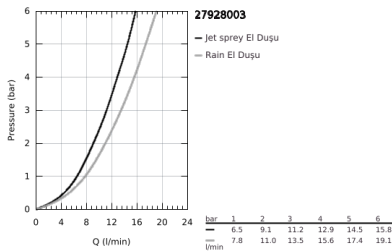

27 928 003 TEMPESTA CUBE 110 SÜRGÜLÜ DUŞ SETİ 2 AKIŞLI

ÜRÜN AÇIKLAMASI

- Renk: krom
- hand shower Tempesta Cube 110 (27 571)
- 2 akış şekli: Rain, Jet
- maximum flow rate (at 3 bar): 13.5 l/min
- duş sürgüsü 600 mm (27 523)
- Relaxflex hortum 1750 mm 1/2" x 1/2" (28 154)
- GROHE EasyReach tray (26 770)
- GROHE SmartSwitch - easily rotate the dial to enjoy your preferred spray option
- GROHE DreamSpray mükemmel akış
- GROHE LongLife kaplama
- Flexible Installation - 1 adjustable bracket for existing drill holes
- adjustable rail holder (turn and glide shower holder)
- GROHE SpeedClean kireç kırıcı sistem
- uzun ömür için Inner WaterGuide
- ShockProof özelliği el duşunun düşmesinden kaynaklı hasarlara karşı koruma sağlayan silikon halka
- şok ısıtıcılar için uygundur
- Profesyonel Edisyon

27 928 003 TEMPESTA CUBE 110 SÜRGÜLÜ DUŞ SETİ 2 AKIŞLI

YEDEK PARÇALAR, Nisan 2020 – now

- 1: Dus sürgüsü askisi (Sipariş no. 48607000)
- 2: Hareket parçası (Sipariş no. 48609000)
- 3: Dus sürgüsü askisi (Sipariş no. 48608000)
- 4: Filtre (Sipariş no. 0700200M)
- 5: GROHE EasyReach™ duş tablası (Sipariş no. 26770001)
- 6: Kompanse disk (Sipariş no. 48543001)*