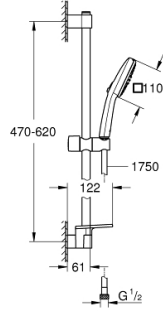

27 928 003 TEMPESTA CUBE 110 SÜRGÜLÜ DUŞ SETİ 2 AKIŞLI

ÜRÜN AÇIKLAMASI

- Renk: krom
- hand shower Tempesta Cube 110 (27 571)
- 2 akış şekli: Rain, Jet
- maximum flow rate (at 3 bar): 13.5 l/min
- duş sürgüsü 600 mm (27 523)
- Relaxflex hortum 1750 mm 1/2" x 1/2" (28 154)
- GROHE EasyReach tray (26 770)
- GROHE SmartSwitch - easily rotate the dial to enjoy your preferred spray option
- GROHE DreamSpray mükemmel akış
- GROHE LongLife kaplama
- Flexible Installation - 1 adjustable bracket for existing drill holes
- adjustable rail holder (turn and glide shower holder)
- GROHE SpeedClean kireç kırıcı sistem
- uzun ömür için Inner WaterGuide
- ShockProof özelliği el duşunun düşmesinden kaynaklı hasarlara karşı koruma sağlayan silikon halka
- şok ısıtıcılar için uygundur
- Profesyonel Edisyon

27 928 003 TEMPESTA CUBE 110 SÜRGÜLÜ DUŞ SETİ 2 AKIŞLI

YEDEK PARÇALAR, Nisan 2020 – now

- 1: Dus sürgüsü askisi (Sipariş no. 48607000)
- 2: Hareket parçası (Sipariş no. 48609000)
- 3: Dus sürgüsü askisi (Sipariş no. 48608000)
- 4: Filtre (Sipariş no. 0700200M)
- 5: GROHE EasyReach™ duş tablası (Sipariş no. 26770001)
- 6: Kompanse disk (Sipariş no. 48543001)*