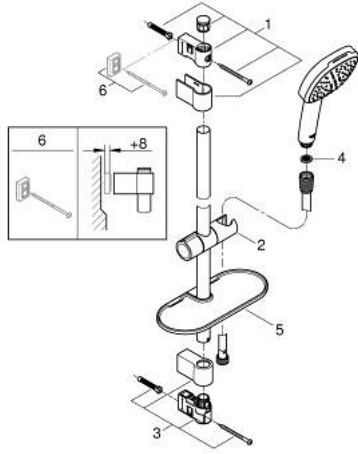

27 928 003 TEMPESTA CUBE 110 SÜRGÜLÜ DUŞ SETİ 2 AKIŞLI

ÜRÜN AÇIKLAMASI

- Renk: krom
- hand shower Tempesta Cube 110 (27 571)
- 2 akış şekli: Rain, Jet
- maximum flow rate (at 3 bar): 13.5 l/min
- duş sürgüsü 600 mm (27 523)
- Relaxflex hortum 1750 mm 1/2" x 1/2" (28 154)
- GROHE EasyReach tray (26 770)
- GROHE SmartSwitch - easily rotate the dial to enjoy your preferred spray option
- GROHE DreamSpray mükemmel akış
- GROHE LongLife kaplama
- Flexible Installation - 1 adjustable bracket for existing drill holes
- adjustable rail holder (turn and glide shower holder)
- GROHE SpeedClean kireç kırıcı sistem
- uzun ömür için Inner WaterGuide
- ShockProof özelliği el duşunun düşmesinden kaynaklı hasarlara karşı koruma sağlayan silikon halka
- şok ısıtıcılar için uygundur
- Profesyonel Edisyon

27 928 003 TEMPESTA CUBE 110 SÜRGÜLÜ DUŞ SETİ 2 AKIŞLI

YEDEK PARÇALAR, Nisan 2020 – now

- 1: Dus sürgüsü askisi (Sipariş no. 48607000)
- 2: Hareket parçası (Sipariş no. 48609000)
- 3: Dus sürgüsü askisi (Sipariş no. 48608000)
- 4: Filtre (Sipariş no. 0700200M)
- 5: GROHE EasyReach™ duş tablası (Sipariş no. 26770001)
- 6: Kompanse disk (Sipariş no. 48543001)*