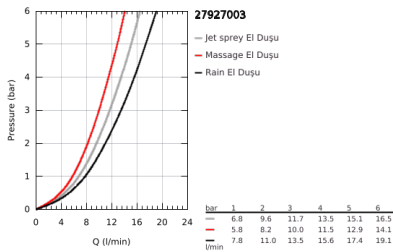

27 927 003 TEMPESTA 110 SHOWER RAIL SET 3 SPRAYS (RAIN, JET, MASSAGE)

ÜRÜN AÇIKLAMASI

- Renk: krom
- hand shower Tempesta 110 (28 261)
- maximum flow rate (at 3 bar): 13.5 l/min
- duş sürgüsü 600 mm (27 523)
- Relaxflex hortum 1750 mm 1/2" x 1/2" (28 154)
- GROHE EasyReach tray (26 770)
- GROHE SmartSwitch - easily rotate the dial to enjoy your preferred spray option
- GROHE DreamSpray mükemmel akış
- GROHE LongLife kaplama
- Flexible Installation - 1 adjustable bracket for existing drill holes
- adjustable rail holder (turn and glide shower holder)
- GROHE SpeedClean kireç kırıcı sistem
- uzun ömür için Inner WaterGuide
- ShockProof özelliği el duşunun düşmesinden kaynaklı hasarlara karşı koruma sağlayan silikon halka
- önerilen en düşük basınç 1.0 bar
- şok ısıtıcılar için uygundur
- Profesyonel Edisyon

27 927 003 **TEMPESTA 110 SHOWER RAIL SET 3 SPRAYS (RAIN, JET, MASSAGE)**

YEDEK PARÇALAR, Nisan 2020 – now

- 1: Dus sürgüsü askisi (Sipariş no. 48607000)
- 2: Hareket parçası (Sipariş no. 48609000)
- 3: Dus sürgüsü askisi (Sipariş no. 48608000)
- 4: Filtre (Sipariş no. 0700200M)
- 5: GROHE EasyReach™ duş tablası (Sipariş no. 26770001)
- 6: Kompanse diski (Sipariş no. 48543001)*