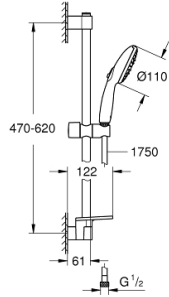

27 927 003 TEMPESTA 110 SHOWER RAIL SET 3 SPRAYS (RAIN, JET, MASSAGE)

ÜRÜN AÇIKLAMASI

- Renk: krom
- hand shower Tempesta 110 (28 261)
- maximum flow rate (at 3 bar): 13.5 l/min
- duş sürgüsü 600 mm (27 523)
- Relaxflex hortum 1750 mm 1/2" x 1/2" (28 154)
- GROHE EasyReach tray (26 770)
- GROHE SmartSwitch - easily rotate the dial to enjoy your preferred spray option
- GROHE DreamSpray mükemmel akış
- GROHE LongLife kaplama
- Flexible Installation - 1 adjustable bracket for existing drill holes
- adjustable rail holder (turn and glide shower holder)
- GROHE SpeedClean kireç kırıcı sistem
- uzun ömür için Inner WaterGuide
- ShockProof özelliği el duşunun düşmesinden kaynaklı hasarlara karşı koruma sağlayan silikon halka
- önerilen en düşük basınç 1.0 bar
- şok ısıtıcılar için uygundur
- Profesyonel Edisyon

27 927 003 **TEMPESTA 110 SHOWER RAIL SET 3 SPRAYS (RAIN, JET, MASSAGE)**

YEDEK PARÇALAR, Nisan 2020 – now

- 1: Dus sürgüsü askisi (Sipariş no. 48607000)
- 2: Hareket parçası (Sipariş no. 48609000)
- 3: Dus sürgüsü askisi (Sipariş no. 48608000)
- 4: Filtre (Sipariş no. 0700200M)
- 5: GROHE EasyReach™ duş tablası (Sipariş no. 26770001)
- 6: Kompanse diski (Sipariş no. 48543001)*