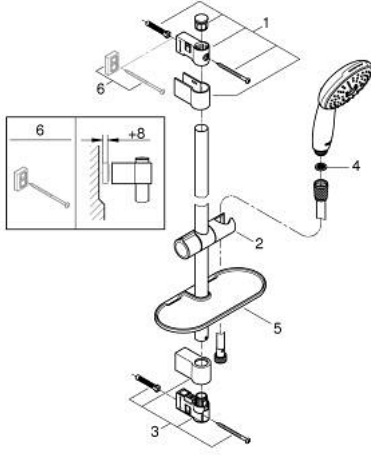

27 927 003 TEMPESTA 110 SHOWER RAIL SET 3 SPRAYS (RAIN, JET, MASSAGE)

ÜRÜN AÇIKLAMASI

- Renk: krom
- hand shower Tempesta 110 (28 261)
- maximum flow rate (at 3 bar): 13.5 l/min
- duş sürgüsü 600 mm (27 523)
- Relaxflex hortum 1750 mm 1/2" x 1/2" (28 154)
- GROHE EasyReach tray (26 770)
- GROHE SmartSwitch - easily rotate the dial to enjoy your preferred spray option
- GROHE DreamSpray mükemmel akış
- GROHE LongLife kaplama
- Flexible Installation - 1 adjustable bracket for existing drill holes
- adjustable rail holder (turn and glide shower holder)
- GROHE SpeedClean kireç kırıcı sistem
- uzun ömür için Inner WaterGuide
- ShockProof özelliği el duşunun düşmesinden kaynaklı hasarlara karşı koruma sağlayan silikon halka
- önerilen en düşük basınç 1.0 bar
- şok ısıtıcılar için uygundur
- Profesyonel Edisyon

27 927 003 **TEMPESTA 110 SHOWER RAIL SET 3 SPRAYS (RAIN, JET, MASSAGE)**

YEDEK PARÇALAR, Nisan 2020 – now

- 1: Dus sürgüsü askisi (Sipariş no. 48607000)
- 2: Hareket parçası (Sipariş no. 48609000)
- 3: Dus sürgüsü askisi (Sipariş no. 48608000)
- 4: Filtre (Sipariş no. 0700200M)
- 5: GROHE EasyReach™ duş tablası (Sipariş no. 26770001)
- 6: Kompanse diski (Sipariş no. 48543001)*