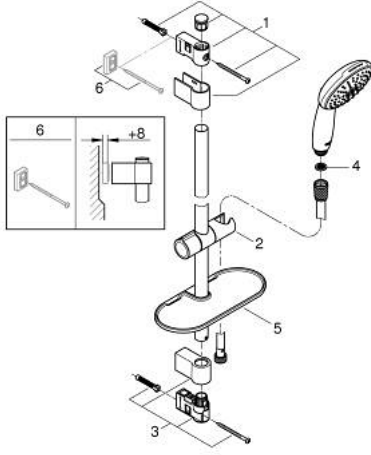

## 27 926 003 TEMPESTA 110 SHOWER RAIL SET 2 SPRAYS (RAIN, JET)

### ÜRÜN AÇIKLAMASI

- Renk: krom
- hand shower Tempesta 110 (27 597)
- maximum flow rate (at 3 bar): 13.5 l/min
- duş sürgüsü 600 mm (27 523)
- Relaxflex hortum 1750 mm 1/2" x 1/2" (28 154)
- GROHE EasyReach tray (26 770)
- GROHE SmartSwitch - easily rotate the dial to enjoy your preferred spray option
- GROHE DreamSpray mükemmel akış
- GROHE LongLife kaplama
- Flexible Installation - 1 adjustable bracket for existing drill holes
- adjustable rail holder (turn and glide shower holder)
- GROHE SpeedClean kireç kırıcı sistem
- uzun ömür için Inner WaterGuide
- ShockProof özelliği el duşunun düşmesinden kaynaklı hasarlara karşı koruma sağlayan silikon halka
- şok ısıtıcılar için uygundur
- Profesyonel Edisyon

27 926 003 **TEMPESTA 110 SHOWER RAIL SET 2 SPRAYS (RAIN, JET)**

**YEDEK PARÇALAR**, Nisan 2020 – now

- 1: Dus sürgüsü askisi (Sipariş no. 48607000)
- 2: Hareket parçası (Sipariş no. 48609000)
- 3: Dus sürgüsü askisi (Sipariş no. 48608000)
- 4: Filtre (Sipariş no. 0700200M)
- 5: GROHE EasyReach™ duş tablası (Sipariş no. 26770001)
- 6: Kompanse disk (Sipariş no. 48543001)\*