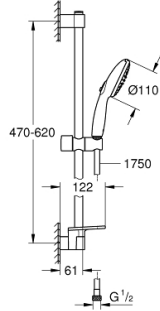

## 27 926 003 TEMPESTA 110 SHOWER RAIL SET 2 SPRAYS (RAIN, JET)

### ÜRÜN AÇIKLAMASI

- Renk: krom
- hand shower Tempesta 110 (27 597)
- maximum flow rate (at 3 bar): 13.5 l/min
- duş sürgüsü 600 mm (27 523)
- Relaxflex hortum 1750 mm 1/2" x 1/2" (28 154)
- GROHE EasyReach tray (26 770)
- GROHE SmartSwitch - easily rotate the dial to enjoy your preferred spray option
- GROHE DreamSpray mükemmel akış
- GROHE LongLife kaplama
- Flexible Installation - 1 adjustable bracket for existing drill holes
- adjustable rail holder (turn and glide shower holder)
- GROHE SpeedClean kireç kırıcı sistem
- uzun ömür için Inner WaterGuide
- ShockProof özelliği el duşunun düşmesinden kaynaklı hasarlara karşı koruma sağlayan silikon halka
- şok ısıtıcılar için uygundur
- Profesyonel Edisyon

27 926 003 **TEMPESTA 110 SHOWER RAIL SET 2 SPRAYS (RAIN, JET)**

**YEDEK PARÇALAR**, Nisan 2020 – now

- 1: Dus sürgüsü askisi (Sipariş no. 48607000)
- 2: Hareket parçası (Sipariş no. 48609000)
- 3: Dus sürgüsü askisi (Sipariş no. 48608000)
- 4: Filtre (Sipariş no. 0700200M)
- 5: GROHE EasyReach™ duş tablası (Sipariş no. 26770001)
- 6: Kompanse disk (Sipariş no. 48543001)\*