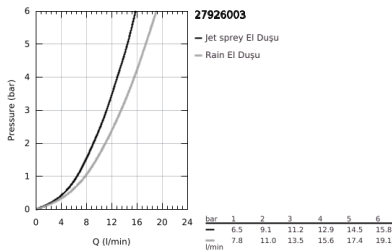

## 27 926 003 TEMPESTA 110 SHOWER RAIL SET 2 SPRAYS (RAIN, JET)

### ÜRÜN AÇIKLAMASI

- Renk: krom
- hand shower Tempesta 110 (27 597)
- maximum flow rate (at 3 bar): 13.5 l/min
- duş sürgüsü 600 mm (27 523)
- Relaxflex hortum 1750 mm 1/2" x 1/2" (28 154)
- GROHE EasyReach tray (26 770)
- GROHE SmartSwitch - easily rotate the dial to enjoy your preferred spray option
- GROHE DreamSpray mükemmel akış
- GROHE LongLife kaplama
- Flexible Installation - 1 adjustable bracket for existing drill holes
- adjustable rail holder (turn and glide shower holder)
- GROHE SpeedClean kireç kırıcı sistem
- uzun ömür için Inner WaterGuide
- ShockProof özelliği el duşunun düşmesinden kaynaklı hasarlara karşı koruma sağlayan silikon halka
- şok ısıtıcılar için uygundur
- Profesyonel Edisyon