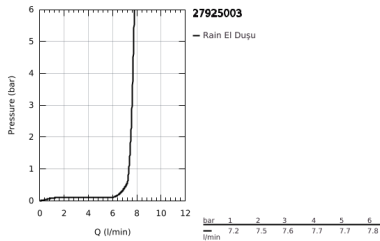

27 925 003 TEMPESTA 110 SHOWER RAIL SET 1 SPRAY (RAİN)

ÜRÜN AÇIKLAMASI

- Renk: krom
- hand shower Tempesta 110 (27 923)
- maximum flow rate (at 3 bar): 7.6 l/min
- duş sürgüsü, 900 mm (27 524)
- Relaxaflex hortum 1750 mm 1/2" x 1/2" (28 154)
- GROHE EcoJoy daha az su tüketimi ve mükemmel akış teknolojisi
- GROHE DreamSpray mükemmel akış
- GROHE LongLife kaplama
- Flexible Installation - 1 adjustable bracket for existing drill holes
- adjustable rail holder (turn and glide shower holder)
- GROHE SpeedClean kireç kırıcı sistem
- uzun ömür için Inner WaterGuide
- ShockProof özelliği el duşunun düşmesinden kaynaklı hasarlara karşı koruma sağlayan silikon halka
- şok ısıtıcılar için uygundur
- Profesyonel Edisyon

27 925 003 TEMPESTA 110 SHOWER RAIL SET 1 SPRAY (RAIN)

YEDEK PARÇALAR, Kasım 2021 – now

- 1: Dus sürgüsü askisi (Sipariş no. 48607000)
- 2: Hareket parçası (Sipariş no. 48609000)
- 3: Dus sürgüsü askisi (Sipariş no. 48608000)
- 4: Filtre (Sipariş no. 0700200M)
- 5: Kompanse diski (Sipariş no. 48543001)*