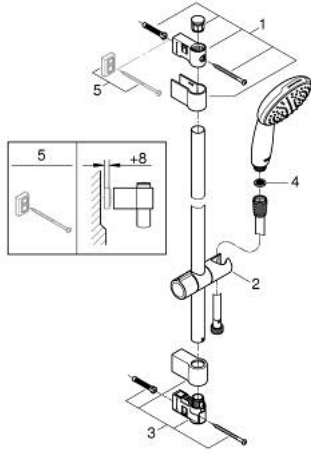

27 925 003 TEMPESTA 110 SHOWER RAIL SET 1 SPRAY (RAİN)

ÜRÜN AÇIKLAMASI

- Renk: krom
- hand shower Tempesta 110 (27 923)
- maximum flow rate (at 3 bar): 7.6 l/min
- duş sürgüsü, 900 mm (27 524)
- Relaxaflex hortum 1750 mm 1/2" x 1/2" (28 154)
- GROHE EcoJoy daha az su tüketimi ve mükemmel akış teknolojisi
- GROHE DreamSpray mükemmel akış
- GROHE LongLife kaplama
- Flexible Installation - 1 adjustable bracket for existing drill holes
- adjustable rail holder (turn and glide shower holder)
- GROHE SpeedClean kireç kırıcı sistem
- uzun ömür için Inner WaterGuide
- ShockProof özelliği el duşunun düşmesinden kaynaklı hasarlara karşı koruma sağlayan silikon halka
- şok ısıtıcılar için uygundur
- Profesyonel Edisyon

27 925 003 TEMPESTA 110 SHOWER RAIL SET 1 SPRAY (RAIN)

YEDEK PARÇALAR, Kasım 2021 – now

- 1: Dus sürgüsü askisi (Sipariş no. 48607000)
- 2: Hareket parçası (Sipariş no. 48609000)
- 3: Dus sürgüsü askisi (Sipariş no. 48608000)
- 4: Filtre (Sipariş no. 0700200M)
- 5: Kompanse diski (Sipariş no. 48543001)*