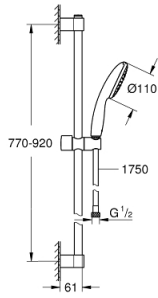

27 925 003 TEMPESTA 110 SHOWER RAIL SET 1 SPRAY (RAİN)

ÜRÜN AÇIKLAMASI

- Renk: krom
- hand shower Tempesta 110 (27 923)
- maximum flow rate (at 3 bar): 7.6 l/min
- duş sürgüsü, 900 mm (27 524)
- Relaxaflex hortum 1750 mm 1/2" x 1/2" (28 154)
- GROHE EcoJoy daha az su tüketimi ve mükemmel akış teknolojisi
- GROHE DreamSpray mükemmel akış
- GROHE LongLife kaplama
- Flexible Installation - 1 adjustable bracket for existing drill holes
- adjustable rail holder (turn and glide shower holder)
- GROHE SpeedClean kireç kırıcı sistem
- uzun ömür için Inner WaterGuide
- ShockProof özelliği el duşunun düşmesinden kaynaklı hasarlara karşı koruma sağlayan silikon halka
- şok ısıtıcılar için uygundur
- Profesyonel Edisyon

27 925 003 TEMPESTA 110 SHOWER RAIL SET 1 SPRAY (RAIN)

YEDEK PARÇALAR, Kasım 2021 – now

- 1: Dus sürgüsü askisi (Sipariş no. 48607000)
- 2: Hareket parçası (Sipariş no. 48609000)
- 3: Dus sürgüsü askisi (Sipariş no. 48608000)
- 4: Filtre (Sipariş no. 0700200M)
- 5: Kompanse diski (Sipariş no. 48543001)*