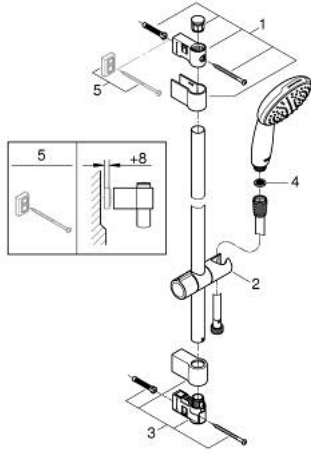

## 27 924 003 TEMPESTA 110 SHOWER RAIL SET 1 SPRAY (RAİN)

### ÜRÜN AÇIKLAMASI

- Renk: krom
- hand shower Tempesta 110 (27 923)
- maximum flow rate (at 3 bar): 7.6 l/min
- duş sürgüsü 600 mm (27 523)
- Relaxaflex hortum 1750 mm 1/2" x 1/2" (28 154)
- GROHE EcoJoy daha az su tüketimi ve mükemmel akış teknolojisi
- GROHE DreamSpray mükemmel akış
- GROHE LongLife kaplama
- Flexible Installation - 1 adjustable bracket for existing drill holes
- adjustable rail holder (turn and glide shower holder)
- GROHE SpeedClean kireç kırıcı sistem
- uzun ömür için Inner WaterGuide
- ShockProof özelliği el duşunun düşmesinden kaynaklı hasarlara karşı koruma sağlayan silikon halka
- şok ısıtıcılar için uygundur
- Profesyonel Edisyon

## 27 924 003 TEMPESTA 110 SHOWER RAIL SET 1 SPRAY (RAIN)