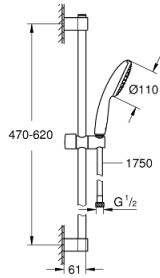

## 27 924 003 TEMPESTA 110 SHOWER RAIL SET 1 SPRAY (RAİN)

### ÜRÜN AÇIKLAMASI

- Renk: krom
- hand shower Tempesta 110 (27 923)
- maximum flow rate (at 3 bar): 7.6 l/min
- duş sürgüsü 600 mm (27 523)
- Relaxaflex hortum 1750 mm 1/2" x 1/2" (28 154)
- GROHE EcoJoy daha az su tüketimi ve mükemmel akış teknolojisi
- GROHE DreamSpray mükemmel akış
- GROHE LongLife kaplama
- Flexible Installation - 1 adjustable bracket for existing drill holes
- adjustable rail holder (turn and glide shower holder)
- GROHE SpeedClean kireç kırıcı sistem
- uzun ömür için Inner WaterGuide
- ShockProof özelliği el duşunun düşmesinden kaynaklı hasarlara karşı koruma sağlayan silikon halka
- şok ısıtıcılar için uygundur
- Profesyonel Edisyon

## 27 924 003 TEMPESTA 110 SHOWER RAIL SET 1 SPRAY (RAIN)