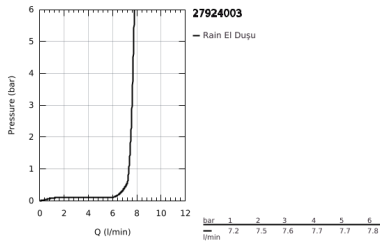

## 27 924 003 TEMPESTA 110 SHOWER RAIL SET 1 SPRAY (RAİN)

### ÜRÜN AÇIKLAMASI

- Renk: krom
- hand shower Tempesta 110 (27 923)
- maximum flow rate (at 3 bar): 7.6 l/min
- duş sürgüsü 600 mm (27 523)
- Relaxaflex hortum 1750 mm 1/2" x 1/2" (28 154)
- GROHE EcoJoy daha az su tüketimi ve mükemmel akış teknolojisi
- GROHE DreamSpray mükemmel akış
- GROHE LongLife kaplama
- Flexible Installation - 1 adjustable bracket for existing drill holes
- adjustable rail holder (turn and glide shower holder)
- GROHE SpeedClean kireç kırıcı sistem
- uzun ömür için Inner WaterGuide
- ShockProof özelliği el duşunun düşmesinden kaynaklı hasarlara karşı koruma sağlayan silikon halka
- şok ısıtıcılar için uygundur
- Profesyonel Edisyon