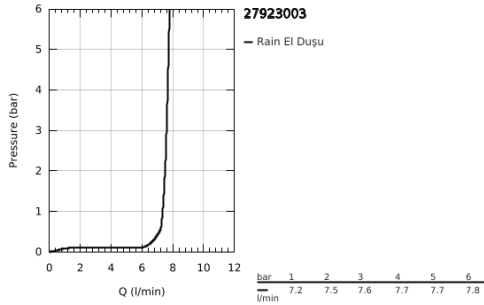

### ÜRÜN AÇIKLAMASI

- Renk: krom
- Rain akış şekli
- maximum flow rate (at 3 bar): 7.6 l/min
- GROHE EcoJoy daha az su tüketimi ve mükemmel akış teknolojisi
- GROHE DreamSpray mükemmel akış
- GROHE LongLife kaplama
- GROHE SpeedClean kireç kırıcı sistem
- uzun ömür için Inner WaterGuide
- ShockProof özelliği el duşunun düşmesinden kaynaklı hasarlara karşı koruma sağlayan silikon halka
- universal montaj sistemi, tüm standart duş hortumlarına uyumlu
- önerilen en düşük basınç 1.0 bar
- şok ısıtıcılar için uygundur
- Profesyonel Edisyon