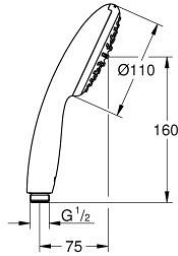

## 27 923 003 TEMPESTA 110 EL DUŞU 1 AKIŞLI

### ÜRÜN AÇIKLAMASI

- Renk: krom
- Rain akış şekli
- maximum flow rate (at 3 bar): 7.6 l/min
- GROHE EcoJoy daha az su tüketimi ve mükemmel akış teknolojisi
- GROHE DreamSpray mükemmel akış
- GROHE LongLife kaplama
- GROHE SpeedClean kireç kırıcı sistem
- uzun ömür için Inner WaterGuide
- ShockProof özelliği el duşunun düşmesinden kaynaklı hasarlara karşı koruma sağlayan silikon halka
- universal montaj sistemi, tüm standart duş hortumlarına uyumlu
- önerilen en düşük basınç 1.0 bar
- şok ısıtıcılar için uygundur
- Profesyonel Edisyon

## 27 923 003 TEMPESTA 110 EL DUŞU 1 AKIŞLI

**YEDEK PARÇALAR**, Kasım 2021 – now

1: Filtre (Sipariş no. 0700200M)