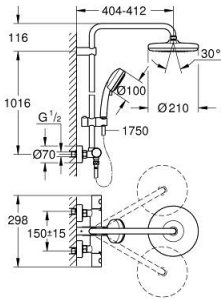

### ÜRÜN AÇIKLAMASI

- Renk: krom
- yatay döner duş kolu 390 mm
- Aquadimmer özellikli termostatik duş bataryası
- Tempesta 210 tepe duşu (26 408)
- Rain akış şekli
- maximum flow rate (at 3 bar): 19 l/min
- mafsalı
- Tempesta Cosmopolitan 100 el duşu (27 571 001)
- maximum flow rate (at 3 bar): 14 l/min
- ayarlanabilir yükseklik
- Rotaflex TwistStop duş hortumu 1750 mm 1/2" x 1/2" (28 410)
- GROHE TurboStat ile sabit sıcaklık
- GROHE SafeStop 38°C'de sabitlenebilir sıcaklık
- GROHE SafeStop Plus opsiyonel 43°C sabitlenebilir sıcaklık
- GROHE DreamSpray mükemmel akış
- GROHE LongLife kaplama
- GROHE SpeedClean kireç kırıcı sistem
- uzun ömür için Inner WaterGuide
- TwistStop - dolanmayan hortum
- maximum flow rate (at 3 bar): 19 l/min
- en düşük akış miktarı 5 l /dk.
- opsiyonel upgrade: GROHE EasyReach ile (26 362)