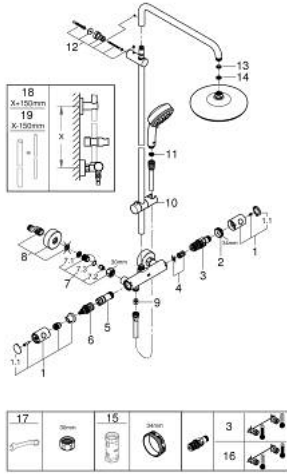

27 922 001 TEMPESTA COSMOPOLITAN SYSTEM 210 DUVARA MONTE TERMOSTATİK BATARYALI DUŞ SİSTEMİ

YEDEK PARÇALAR, Nisan 2018 – now

1. 1: Metal volan 1/2" (Sipariş no. 47984000)
  - 1.1: Kapak (Sipariş no. 6458500M)
  3. 2: Montaj halkası (Sipariş no. 47743000)
  4. 3: Termostatik kompakt kartuş 1/2 (Sipariş no. 47439000)
  5. 4: Tampon (Sipariş no. 47398000)
  6. 5: Su Akışı (Sipariş no. 47751000)
  7. 6: Aquadimmer (Sipariş no. 12433000)
  8. 7: Çek-valf (Sipariş no. 47189000)
  - 7.1: filtre (Sipariş no. 0726400M)
  - 7.2: Çek-valf (Sipariş no. 08565000)
  - 7.3: O-ring $\varnothing 17 \times \varnothing 2$ (Sipariş no. 0305500M)
  12. 8: Ekzantrik (Sipariş no. 12662000)
  13. 9: Çek-valf (Sipariş no. 08565000)
  14. 10: Hareket parçası (Sipariş no. 12140000)
  15. 11: Filtre (Sipariş no. 0700200M)
  16. 12: Dus sürgüsü askisi (Sipariş no. 48423000)
  17. 13: İnce conta $\varnothing 18,5 \times \varnothing 12 \times 2$ (Sipariş no. 0138900M)
  18. 14: Filtre (Sipariş no. 48007000)
  19. 15: Soket anahtarı (Sipariş no. 19332000)*
  20. 16: GROHE TurboStat kartuş 1/2" (Sipariş no. 47175000)*
  21. 17: özel anahtar (Sipariş no. 19377000)*
  22. 18: tadilat/yenileme için duş sistemi borusu (Sipariş no. 48053000)*
  23. 19: tadilat/yenileme için duş sistemi borusu (Sipariş no. 48054000)*
2. *Özel aksesuarlar