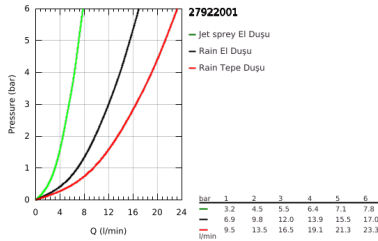

### ÜRÜN AÇIKLAMASI

- Renk: krom
- yatay döner duş kolu 390 mm
- Aquadimmer özellikli termostatik duş bataryası
- Tempesta 210 tepe duşu (26 408)
- Rain akış şekli
- maximum flow rate (at 3 bar): 19 l/min
- mafsalı
- Tempesta Cosmopolitan 100 el duşu (27 571 001)
- maximum flow rate (at 3 bar): 14 l/min
- ayarlanabilir yükseklik
- Rotaflex TwistStop duş hortumu 1750 mm 1/2" x 1/2" (28 410)
- GROHE TurboStat ile sabit sıcaklık
- GROHE SafeStop 38°C'de sabitlenebilir sıcaklık
- GROHE SafeStop Plus opsiyonel 43°C sabitlenebilir sıcaklık
- GROHE DreamSpray mükemmel akış
- GROHE LongLife kaplama
- GROHE SpeedClean kireç kırıcı sistem
- uzun ömür için Inner WaterGuide
- TwistStop - dolanmayan hortum
- maximum flow rate (at 3 bar): 19 l/min
- en düşük akış miktarı 5 l /dk.
- opsiyonel upgrade: GROHE EasyReach ile (26 362)