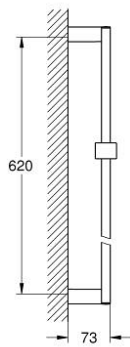

27 892 000 **EUPHORIA CUBE DUŞ SÜRGÜSÜ, 600 MM**

ÜRÜN AÇIKLAMASI

- Renk: krom
- duvar askıları döner askılı hareketli parça
- GROHE LongLife kaplama

27 892 000 **EUPHORIA CUBE DUŞ SÜRGÜSÜ, 600 MM**

YEDEK PARÇALAR, Ekim 2011 – now

1: Hareket parçası (Sipariş no. 48180000)

2: Duş sürgüsü askisi (Sipariş no. 48179000)

3: Kompans disk (Sipariş no. 27845000)*

*Özel aksesuarlar