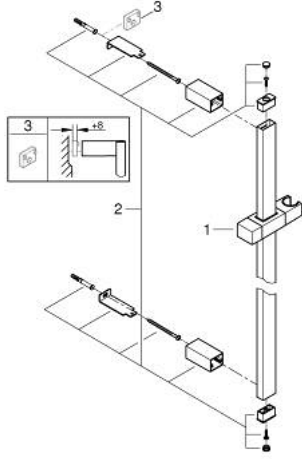

27 892 000 **EUPHORIA CUBE DUŞ SÜRGÜSÜ, 600 MM**

ÜRÜN AÇIKLAMASI

- Renk: krom
- duvar askıları döner askılı hareketli parça
- GROHE LongLife kaplama

27 892 000 **EUPHORIA CUBE DUŞ SÜRGÜSÜ, 600 MM**

YEDEK PARÇALAR, Ekim 2011 – now

1: Hareket parçası (Sipariş no. 48180000)

2: Duş sürgüsü askisi (Sipariş no. 48179000)

3: Kompans disk (Sipariş no. 27845000)*

*Özel aksesuarlar