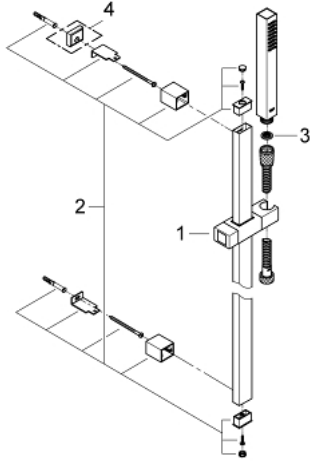

27 891 000 EUPHORIA CUBE+ STICK SÜRGÜLÜ DUŞ SETİ

ÜRÜN AÇIKLAMASI

- Renk: krom
- metal el duşu
- akış şekli normal akış
- maximum flow rate (at 3 bar): 8.2 l/min
- shower rail 600 mm (27 892 000)
- metal duş hortumu 1750 mm (28 025)
- GROHE EcoJoy daha az su tüketimi ve mükemmel akış teknolojisi
- GROHE DreamSpray mükemmel akış
- GROHE LongLife kaplama
- GROHE SpeedClean kireç kırıcı sistem
- uzun ömür için Inner WaterGuide
- TwistStop - dolanmayan hortum
- şok ısıtıcılar için uygundur

27 891 000 **EUPHORIA CUBE+ STICK SÜRGÜLÜ DUŞ SETİ**

YEDEK PARÇALAR, Ekim 2011 – now

- 1: Hareket parçası (Sipariş no. 48180000)
- 2: Dus sürgüsü askisi (Sipariş no. 48179000)
- 3: Filtre (Sipariş no. 0700200M)
- 4: Kompans disk (Sipariş no. 27845000)*