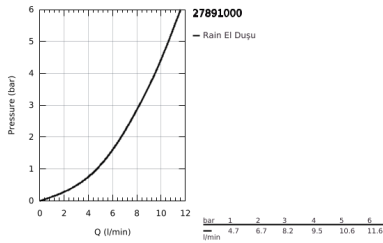

27 891 000 EUPHORIA CUBE+ STICK SÜRGÜLÜ DUŞ SETİ

ÜRÜN AÇIKLAMASI

- Renk: krom
- metal el duşu
- akış şekli normal akış
- maximum flow rate (at 3 bar): 8.2 l/min
- shower rail 600 mm (27 892 000)
- metal duş hortumu 1750 mm (28 025)
- GROHE EcoJoy daha az su tüketimi ve mükemmel akış teknolojisi
- GROHE DreamSpray mükemmel akış
- GROHE LongLife kaplama
- GROHE SpeedClean kireç kırıcı sistem
- uzun ömür için Inner WaterGuide
- TwistStop - dolanmayan hortum
- şok ısıtıcılar için uygundur