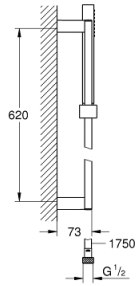

27 891 000 EUPHORIA CUBE+ STICK SÜRGÜLÜ DUŞ SETİ

ÜRÜN AÇIKLAMASI

- Renk: krom
- metal el duşu
- akış şekli normal akış
- maximum flow rate (at 3 bar): 8.2 l/min
- shower rail 600 mm (27 892 000)
- metal duş hortumu 1750 mm (28 025)
- GROHE EcoJoy daha az su tüketimi ve mükemmel akış teknolojisi
- GROHE DreamSpray mükemmel akış
- GROHE LongLife kaplama
- GROHE SpeedClean kireç kırıcı sistem
- uzun ömür için Inner WaterGuide
- TwistStop - dolanmayan hortum
- şok ısıtıcılar için uygundur

27 891 000 **EUPHORIA CUBE+ STICK SÜRGÜLÜ DUŞ SETİ**

YEDEK PARÇALAR, Ekim 2011 – now

- 1: Hareket parçası (Sipariş no. 48180000)
- 2: Dus sürgüsü askisi (Sipariş no. 48179000)
- 3: Filtre (Sipariş no. 0700200M)
- 4: Kompans disk (Sipariş no. 27845000)*