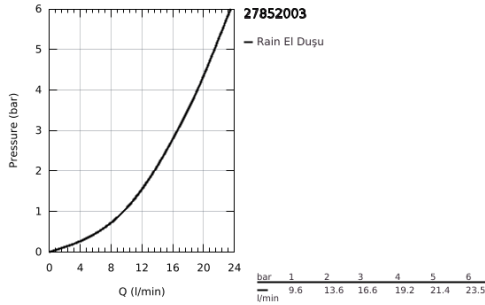

27 852 003 TEMPESTA 110 EL DUŞU 1 AKIŞLI

ÜRÜN AÇIKLAMASI

- Renk: krom
- Rain akış şekli
- maximum flow rate (at 3 bar): 16.6 l/min
- GROHE DreamSpray mükemmel akış
- GROHE LongLife kaplama
- GROHE SpeedClean kireç kırıcı sistem
- uzun ömür için Inner WaterGuide
- ShockProof özelliği el duşunun düşmesinden kaynaklı hasarlara karşı koruma sağlayan silikon halka
- universal montaj sistemi, tüm standart duş hortumlarına uyumlu
- önerilen en düşük basınç 1.0 bar
- şok ısıtıcılar için uygundur
- Profesyonel Edisyon

Pure Freude
an Wasser

27 852 003 TEMPESTA 110 EL DUŞU 1 AKIŞLI

YEDEK PARÇALAR, Nisan 2020 – now

1: Filtre (Sipariş no. 0700200M)