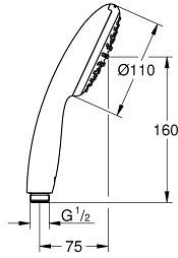

27 852 003 TEMPESTA 110 EL DUŞU 1 AKIŞLI

ÜRÜN AÇIKLAMASI

- Renk: krom
- Rain akış şekli
- maximum flow rate (at 3 bar): 16.6 l/min
- GROHE DreamSpray mükemmel akış
- GROHE LongLife kaplama
- GROHE SpeedClean kireç kırıcı sistem
- uzun ömür için Inner WaterGuide
- ShockProof özelliği el duşunun düşmesinden kaynaklı hasarlara karşı koruma sağlayan silikon halka
- universal montaj sistemi, tüm standart duş hortumlarına uyumlu
- önerilen en düşük basınç 1.0 bar
- şok ısıtıcılar için uygundur
- Profesyonel Edisyon

Pure Freude
an Wasser

27 852 003 TEMPESTA 110 EL DUŞU 1 AKIŞLI

YEDEK PARÇALAR, Nisan 2020 – now

1: Filtre (Sipariş no. 0700200M)