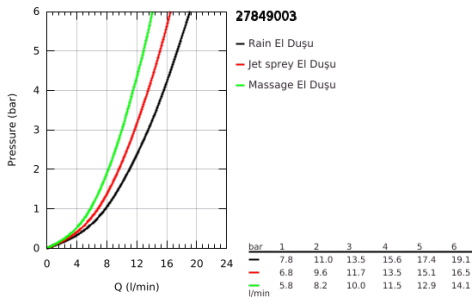

27 849 003 TEMPESTA 110 WALL HOLDER SET 3 SPRAYS (RAIN, JET, MASSAGE)

ÜRÜN AÇIKLAMASI

- Renk: krom
- içerdiği parçalar:
 - hand shower Tempesta 110 (28 261)
 - maximum flow rate (at 3 bar): 13.5 l/min
 - wall shower holder Tempesta, non-adjustable (28 605)
 - Relaxflex hortum 1750 mm 1/2" x 1/2" (28 154)
- GROHE SmartSwitch - easily rotate the dial to enjoy your preferred spray option
- GROHE DreamSpray mükemmel akış
- GROHE LongLife kaplama
- GROHE SpeedClean kireç kırıcı sistem
- uzun ömür için Inner WaterGuide
- ShockProof özelliği el duşunun düşmesinden kaynaklı hasarlara karşı koruma sağlayan silikon halka
- önerilen en düşük basınç 1.0 bar
- şok ısıtıcılar için uygundur
- Profesyonel Edisyon

Pure Freude
an Wasser

27 849 003 TEMPESTA 110 WALL HOLDER SET 3 SPRAYS (RAIN, JET, MASSAGE)

YEDEK PARÇALAR, Nisan 2020 – now

1: Filtre (Sipariş no. 0700200M)