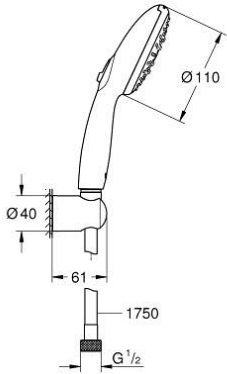

27 849 003 TEMPESTA 110 WALL HOLDER SET 3 SPRAYS (RAIN, JET, MASSAGE)

ÜRÜN AÇIKLAMASI

- Renk: krom
- içerdiği parçalar:
 - hand shower Tempesta 110 (28 261)
 - maximum flow rate (at 3 bar): 13.5 l/min
 - wall shower holder Tempesta, non-adjustable (28 605)
 - Relaxflex hortum 1750 mm 1/2" x 1/2" (28 154)
- GROHE SmartSwitch - easily rotate the dial to enjoy your preferred spray option
- GROHE DreamSpray mükemmel akış
- GROHE LongLife kaplama
- GROHE SpeedClean kireç kırıcı sistem
- uzun ömür için Inner WaterGuide
- ShockProof özelliği el duşunun düşmesinden kaynaklı hasarlara karşı koruma sağlayan silikon halka
- önerilen en düşük basınç 1.0 bar
- şok ısıtıcılar için uygundur
- Profesyonel Edisyon

Pure Freude
an Wasser

27 849 003 TEMPESTA 110 WALL HOLDER SET 3 SPRAYS (RAIN, JET, MASSAGE)

YEDEK PARÇALAR, Nisan 2020 – now

1: Filtre (Sipariş no. 0700200M)