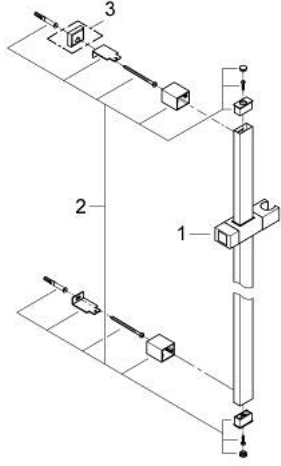

27 841 000 **EUPHORIA CUBE DUŞ SÜRGÜSÜ, 900 MM**

ÜRÜN AÇIKLAMASI

- Renk: krom
- duvar askıları döner askılı hareketli parça
- GROHE LongLife kaplama

27 841 000 **EUPHORIA CUBE DUŞ SÜRGÜSÜ, 900 MM**

YEDEK PARÇALAR, Haziran 2011 – now

1: Hareket parçası (Sipariş no. 48180000)

2: Duş sürgüsü askisi (Sipariş no. 48179000)

3: Kompans diskisi (Sipariş no. 27845000)*

*Özel aksesuarlar