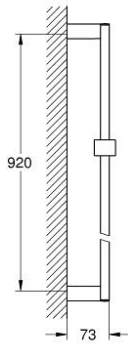

27 841 000 **EUPHORIA CUBE DUŞ SÜRGÜSÜ, 900 MM**

ÜRÜN AÇIKLAMASI

- Renk: krom
- duvar askıları döner askılı hareketli parça
- GROHE LongLife kaplama

27 841 000 **EUPHORIA CUBE DUŞ SÜRGÜSÜ, 900 MM**

YEDEK PARÇALAR, Haziran 2011 – now

1: Hareket parçası (Sipariş no. 48180000)

2: Duş sürgüsü askisi (Sipariş no. 48179000)

3: Kompans diskisi (Sipariş no. 27845000)*

*Özel aksesuarlar