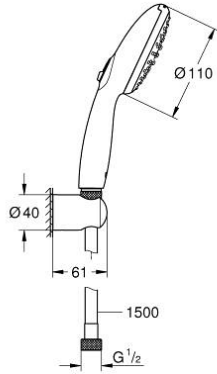

27 803 30E TEMPESTA 110 WALL HOLDER SET 2 SPRAYS (RAIN, JET)

ÜRÜN AÇIKLAMASI

- Renk: krom
- içerdiği parçalar:
 - hand shower Tempesta 110 (27 597)
 - maximum flow rate (at 3 bar): 5.6 l/min
 - wall shower holder Tempesta, non-adjustable (28 605)
 - Relaxflex hortum 1500 mm 1/2" x 1/2" (28 151)
- GROHE EcoJoy - extra efficient water usage, perfect flow
- GROHE SmartSwitch - easily rotate the dial to enjoy your preferred spray option
- GROHE DreamSpray mükemmel akış
- GROHE LongLife kaplama
- GROHE SpeedClean kireç kırıcı sistem
- uzun ömür için Inner WaterGuide
- ShockProof özelliği el duşunun düşmesinden kaynaklı hasarlara karşı koruma sağlayan silikon halka
- önerilen en düşük basınç 1.0 bar
- şok ısıtıcılar için uygundur
- Profesyonel Edisyon

Pure Freude
an Wasser

27 803 30E TEMPESTA 110 WALL HOLDER SET 2 SPRAYS (RAIN, JET)

YEDEK PARÇALAR, Nisan 2020 – now

1: Filtre (Sipariş no. 0700200M)