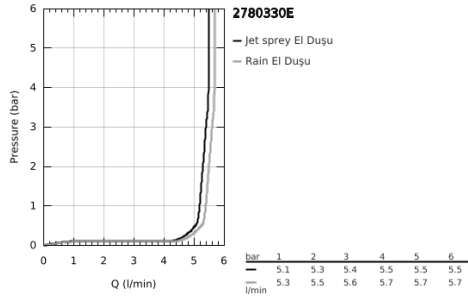

27 803 30E TEMPESTA 110 WALL HOLDER SET 2 SPRAYS (RAIN, JET)

ÜRÜN AÇIKLAMASI

- Renk: krom
- içerdiği parçalar:
 - hand shower Tempesta 110 (27 597)
 - maximum flow rate (at 3 bar): 5.6 l/min
 - wall shower holder Tempesta, non-adjustable (28 605)
 - Relaxflex hortum 1500 mm 1/2" x 1/2" (28 151)
- GROHE EcoJoy - extra efficient water usage, perfect flow
- GROHE SmartSwitch - easily rotate the dial to enjoy your preferred spray option
- GROHE DreamSpray mükemmel akış
- GROHE LongLife kaplama
- GROHE SpeedClean kireç kırıcı sistem
- uzun ömür için Inner WaterGuide
- ShockProof özelliği el duşunun düşmesinden kaynaklı hasarlara karşı koruma sağlayan silikon halka
- önerilen en düşük basınç 1.0 bar
- şok ısıtıcılar için uygundur
- Profesyonel Edisyon

Pure Freude
an Wasser

27 803 30E TEMPESTA 110 WALL HOLDER SET 2 SPRAYS (RAIN, JET)

YEDEK PARÇALAR, Nisan 2020 – now

1: Filtre (Sipariş no. 0700200M)